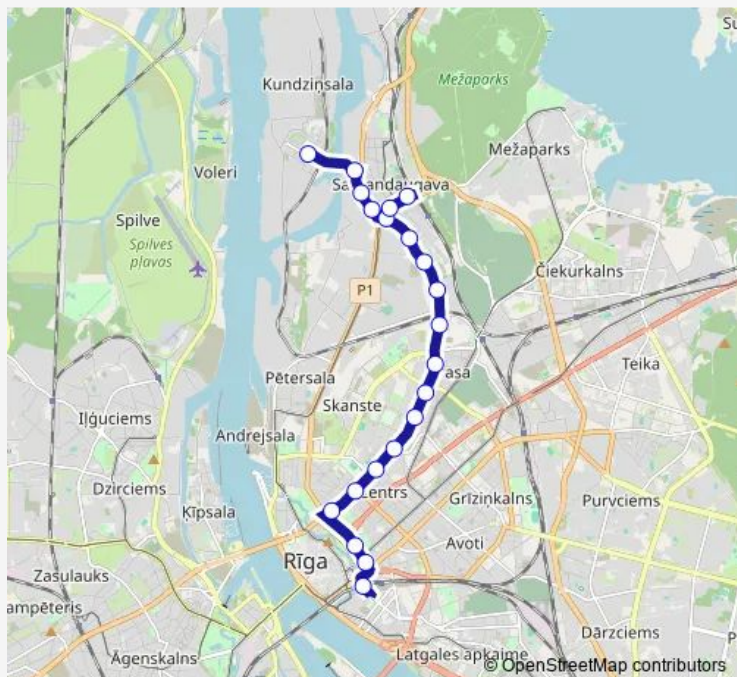

Tvaika iela 4

Aptiekas iela

Kundziņsala

Route schedule

Centrālā stacija — Kundziņsala

Monday	05:50-00:19 <sup>+1</sup>
Tuesday	05:50-00:19 <sup>+1</sup>
Wednesday	05:50-00:19 <sup>+1</sup>
Thursday	05:50-00:19 <sup>+1</sup>
Friday	05:50-00:19 <sup>+1</sup>
Saturday	05:51-23:39
Sunday	05:51-23:39

Route info

Direction: Centrālā stacija

Stops: 21

Trip Duration: 0 hour 35 min

3 — Centrāltirgus - Sarkandaugava

## Direction

Ganību dambis — Centrāltirgus

14 stops

[Open route schedule](#)

Ganību dambis

Ozolaine/Jūras medicīnas centrs

Traumatoloģijas un ortopēdijas slimnīca

Laktas iela