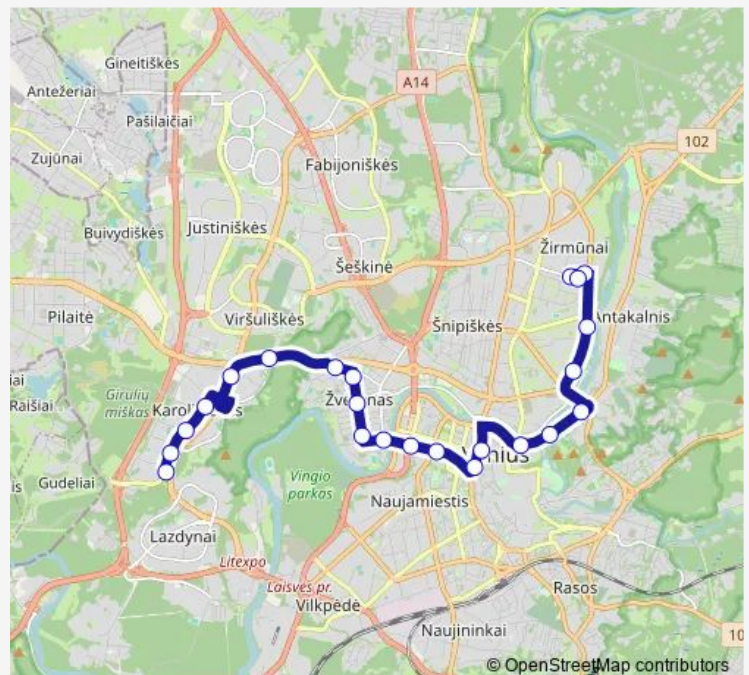

Trolleybus 3 Karoliniškės–Žvėrynas–Šiaurės miestelis

[Go to website](#)

**Direction**

Povilo Lukšio st. — Viršilų st.

19 stops

[Open route schedule](#)

Povilo Lukšio st.

Šiaurės miestelis

Viršilų st.

Route schedule

Povilo Lukšio st. — Viršilų st.

Monday	—
Tuesday	—
Wednesday	—
Thursday	—
Friday	—
Saturday	23:20
Sunday	23:20

Route info

Direction: Povilo Lukšio st.

Stops: 19

Trip Duration: 0 hour 33 min

3 — Karoliniškės–Žvėrynas–Šiaurės miestelis

## Direction

Pasakų parkas — Povilo Lukšio st.

23 stops

[Open route schedule](#)

Pasakų parkas

Atminties st.

Ugniagesių st.

Karoliniškių poliklinika