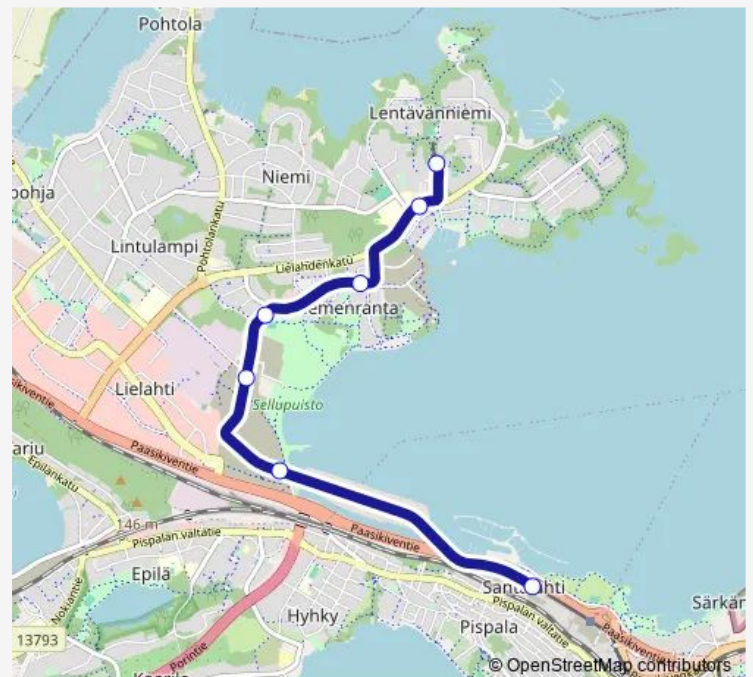

Tram 1R Ratikkajuhla Santalahti - Lentävänniemi

[Go to website](#)

Direction

Santalahti B — Pyhällönpuisto A

7 stops

[Open route schedule](#)

Santalahti B

Hiedanranta A

Tehdas A

Niemen kartano A

Niemenranta A

Lentävänniemi A

Pyhällönpuisto A

Route schedule

Santalahti B — Pyhällönpuisto A

Monday	—
Tuesday	—
Wednesday	—
Thursday	—
Friday	—
Saturday	14:50-19:10
Sunday	—

Route info

Direction: Santalahti B

Stops: 7

Trip Duration: 0 hour 13 min

1R — Ratikkajuhla Santalahti - Lentävänniemi

Direction

Pyhällönpuisto B — Santalahti B

7 stops

[Open route schedule](#)

Pyhällönpuisto B

Lentävänniemi B

Niemenranta B

Niemen kartano B

Tehdas B

Hiedanranta B

Santalahti B