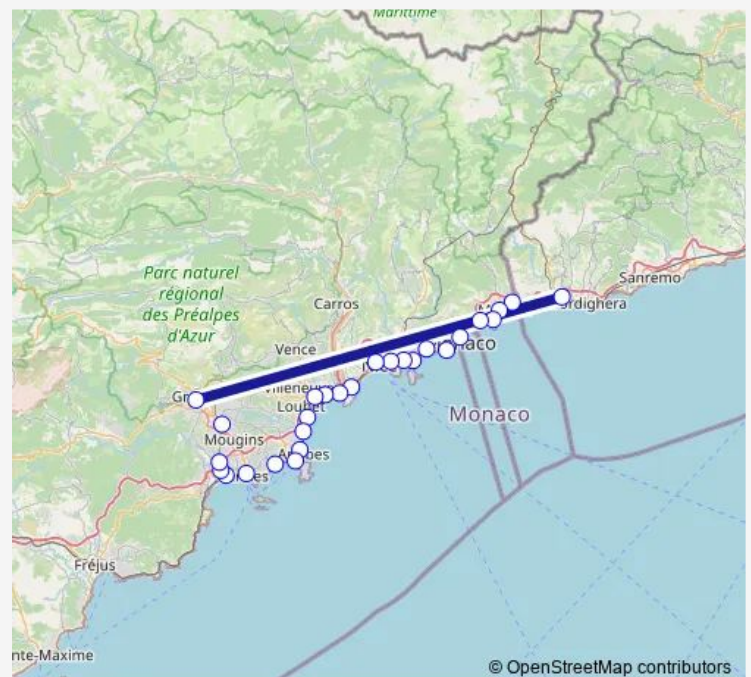

Gare de Antibes

Gare de Juan les Pins

Gare de Golfe Juan Vallauris

Route schedule

Gare de Ventimiglia — Gare de Grasse

Monday 05:15-23:30

Tuesday 05:15-23:30

Wednesday 05:15-23:38

Thursday 05:15-23:30

Friday 05:15-23:30

Saturday 05:44-23:30

Sunday 05:06-23:30

Route info

Direction: Gare de Ventimiglia

Stops: 27

Trip Duration: 2 hour 5 min

■ Les Arcs - Vintimille

BusMaps

Gare de Cannes

Gare de Le Bosquet

Gare de La Frayère

Gare de Ranguin

Gare de Mouans-Sartoux

Gare de Grasse