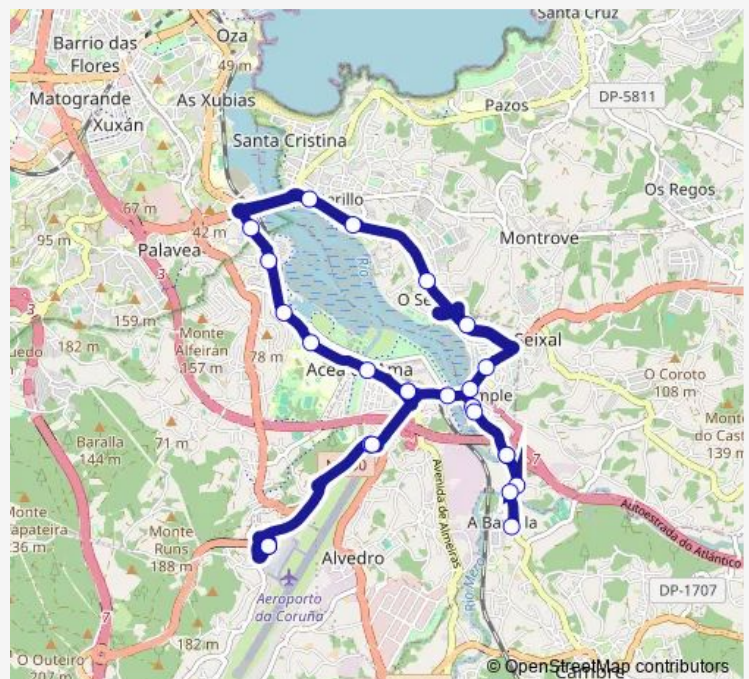

### Route schedule

Aeroporto DE A Coruña — Aeroporto DE A Coruña

Monday 08:10-19:10

Tuesday 08:10-19:10

Wednesday 08:10-19:10

Thursday 08:10-19:10

Friday 08:10-19:10

Saturday —

### Route info

Direction: Aeroporto DE A Coruña

Stops: 25

Trip Duration: 0 hour 45 min

Xg881043 — Aeroporto de A Coruña-Aeroporto de A Coruña (Circular por O Burgo)

Puente DE O Burgo

O Burgo

Home