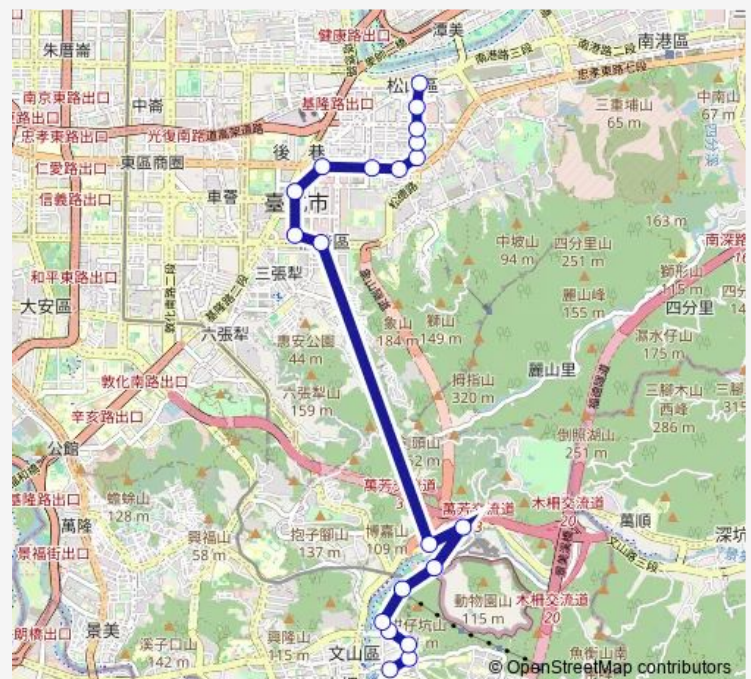

捷運市政府站

市立工農

捷運永春站(忠孝)

捷運永春站(松山)

雙永國小

永吉松山路口

松山車站(松山)

松山車站

### Route schedule

政大 — 松山車站

Monday 00:00-22:30

Tuesday 00:00-22:30

Wednesday 00:00-22:30

Thursday 00:00-22:30

Friday 00:00-22:30

Saturday 06:00-23:00

### Route info

Direction: 政大

Stops: 20

Trip Duration: 0 hour 39 min

棕18 — 政治大學-松山車站

棕18 Bus time schedules and route maps are available in an offline PDF at [busmaps.com](https://busmaps.com). Use the [busmaps.com](https://busmaps.com) website to see live bus times, train schedule or subway schedule, and step-by-step directions for all public transit in Taipei