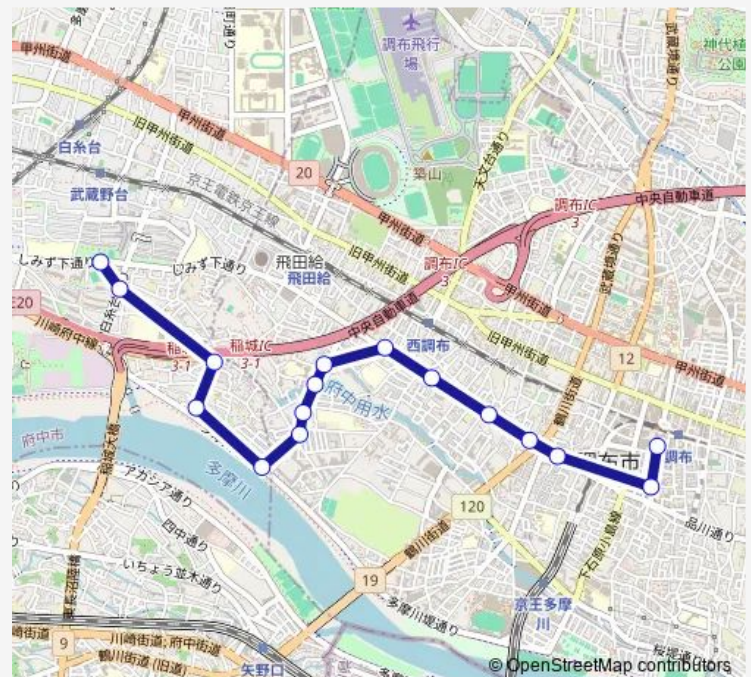

Direction

車返団地折返場 — 調布駅南口

16 stops

[Open route schedule](#)

車返団地折返場

稲城大橋北

押立神社

押立町五丁目

多摩川通り

上石原三丁目

西部公民館・児童館前

飛田給小学校入口

地域福祉センター

上石原二丁目

若宮八幡通り入口

下石原二丁目

太田塚

小島町

調布駅入口

調布駅南口

Route schedule

車返団地折返場 — 調布駅南口

Monday 06:33-08:16

Tuesday 06:33-08:16

Wednesday 06:33-08:16

Thursday 06:33-08:16

Friday 06:33-08:16

Saturday 06:33-08:16

Sunday 06:33-08:16

Route info

Direction: 車返団地折返場

Stops: 16

Trip Duration: 0 hour 19 min