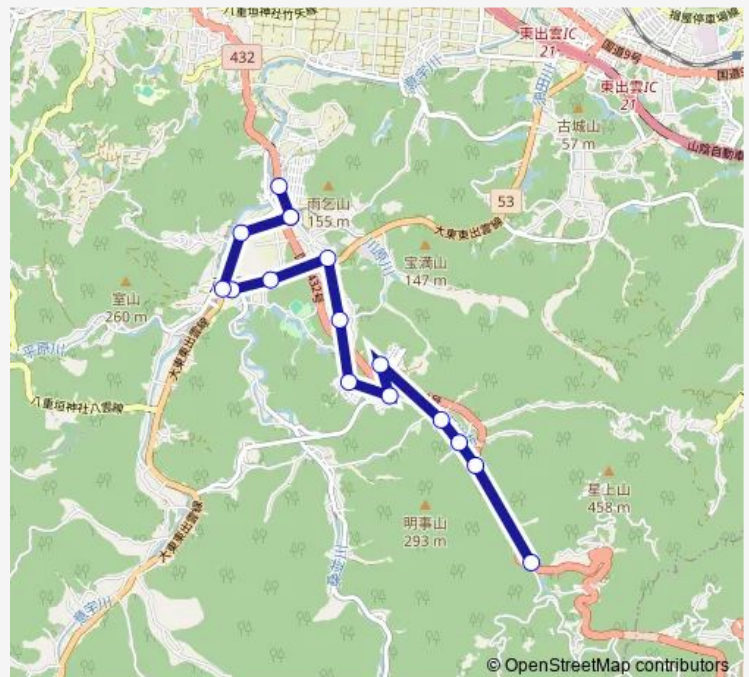

八雲支所

西岩坂

早田

八雲バスターミナル

日吉サニーハイツ

八雲バスターミナル

Route schedule

別所落合 — 八雲バスターミナル

Monday 07:40

Tuesday 07:40

Wednesday 07:40

Thursday 07:40

Friday 07:40

Saturday —

Sunday —

Route info

Direction: 別所落合

Stops: 16

Trip Duration: 0 hour 23 min

■ 八雲：別所線

Direction

八雲バスターミナル — 別所落合

14 stops

[Open route schedule](#)

Monday 16:21

Tuesday 16:21

Wednesday 16:21

Thursday 16:21

Friday 16:21

Saturday —

Sunday —

Route info