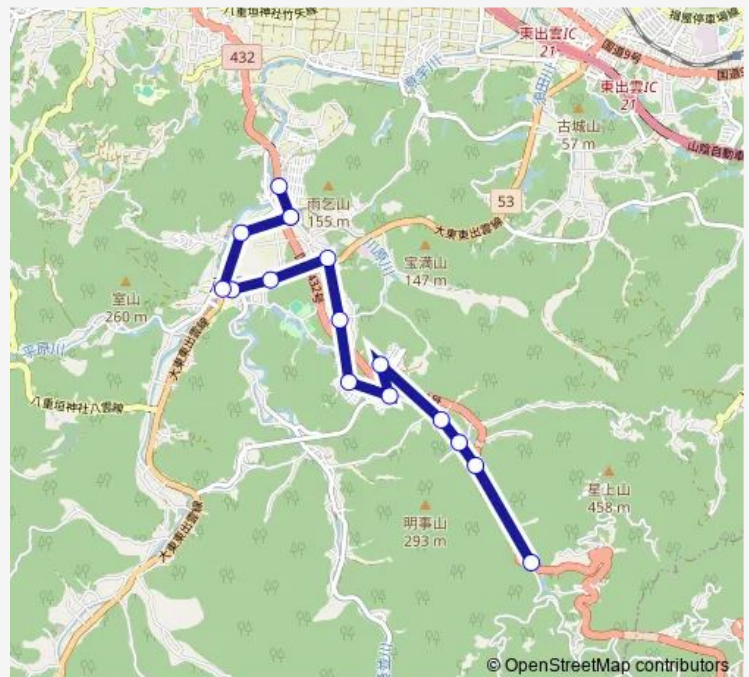

八雲支所

西岩坂

早田

八雲バスターミナル

日吉サニーハイツ

八雲バスターミナル

Route schedule

別所落合 — 八雲バスターミナル

Monday 07:40

Tuesday 07:40

Wednesday 07:40

Thursday 07:40

Friday 07:40

Saturday —

Sunday —

Route info

Direction: 別所落合

Stops: 16

Trip Duration: 0 hour 23 min

■ 八雲：別所線

BusMaps

Direction

八雲バスターミナル — 別所落合

14 stops

[Open route schedule](#)

八雲バスターミナル

早田

西岩坂

八雲支所

やくも幼保園

東岩坂

安田橋