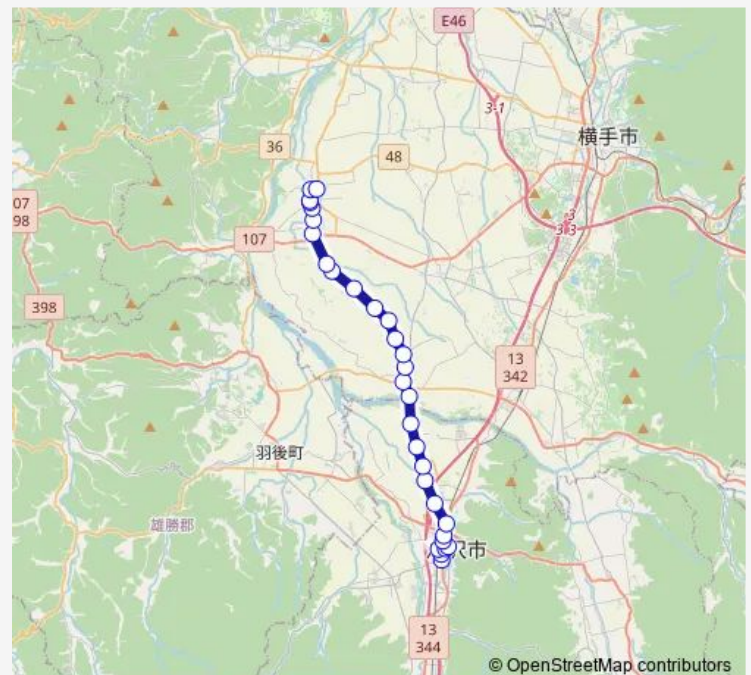

Thursday 08:00-17:40

Friday 08:00-17:40

Saturday —

Sunday —

Route info

Direction: 羽後交通湯沢営業所前

Stops: 30

Trip Duration: 0 hour 41 min

乗合タクシー湯沢沼館線

上桑の木

下桑の木

造山

首塚

高花

新道角

今宿

横道角

沼館

Direction

沼館 — 羽後交通湯沢営業所前

29 stops

[Open route schedule](#)

沼館

横道角

Route info

Direction: 沼館

Stops: 29

Trip Duration: 0 hour 42 min

サンロード

湯沢駅前

湯沢駅前角

羽後交通湯沢営業所前