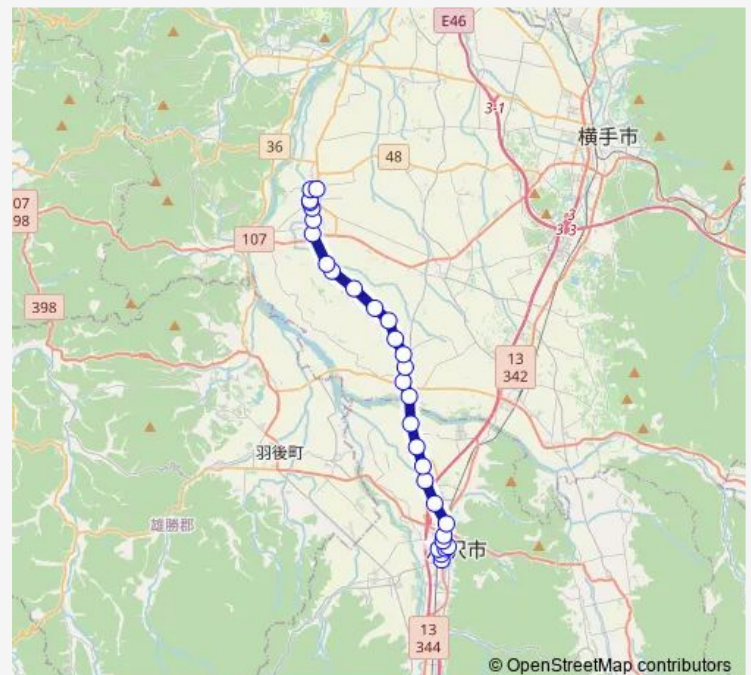

### Route schedule

羽後交通湯沢営業所前 — 沼館

Monday 08:00-17:40

Tuesday 08:00-17:40

Wednesday 08:00-17:40

Thursday 08:00-17:40

Friday 08:00-17:40

Saturday —

### Route info

Direction: 羽後交通湯沢営業所前

Stops: 30

Trip Duration: 0 hour 41 min

乗合タクシー湯沢沼館線

上桑の木

下桑の木

造山

## Route info

Direction: 沼館

Stops: 29

Trip Duration: 0 hour 42 min

サンロード

湯沢駅前

湯沢駅前角

羽後交通湯沢営業所前