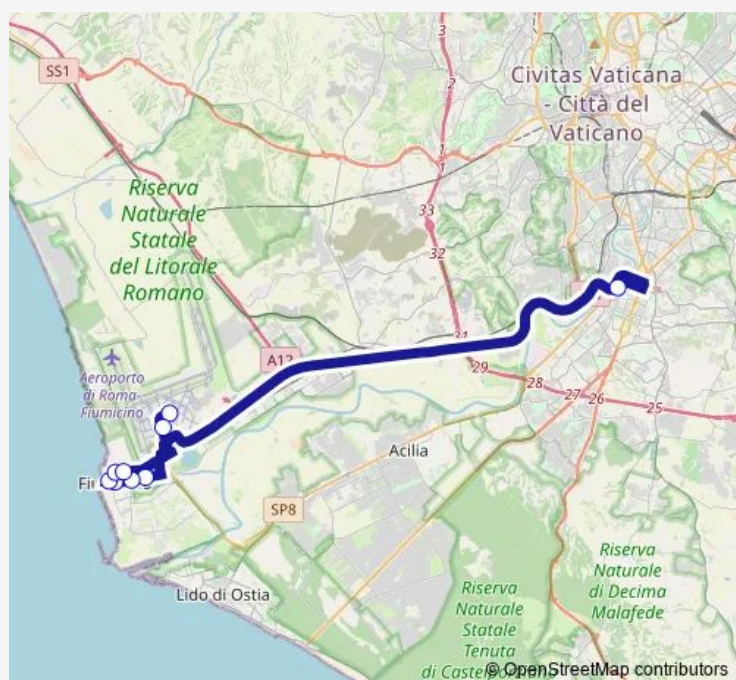

Direction

Fiumicino | Aeroporto (Terminal 1) # f10921 — Roma | EUR Magliana (Metro B) # f11034

9 stops

[Open route schedule](#)

Fiumicino | Aeroporto (Terminal 1) # f10921

Fiumicino | Aeroporto (Finanza) # f10923

Fiumicino | Via Portuense Via Coccia di Morto # f10938

Fiumicino | Largo Delfini (Comune) # f10939

Fiumicino | Via Torre Clementina # f11054

Fiumicino | Via Canale # f11055

Fiumicino | Via Foce Micina Via Canale # f11056

Fiumicino | Via Foce Micina Via Serbatoi # f11057

Roma | EUR Magliana (Metro B) # f11034

Route schedule

Fiumicino | Aeroporto (Terminal 1) # f10921 — Roma | EUR Magliana (Metro B) # f11034

Monday	05:10
Tuesday	05:10
Wednesday	05:10
Thursday	05:10
Friday	05:10
Saturday	—
Sunday	—

Route info

Direction: Fiumicino | Aeroporto (Terminal 1) # f10921

Stops: 9

Trip Duration: 0 hour 37 min

Bus time schedules and route maps are available in an offline PDF at busmaps.com. Use the busmaps.com website to see live bus times, train schedule or subway schedule, and step-by-step directions for all public transit in Fiumicino