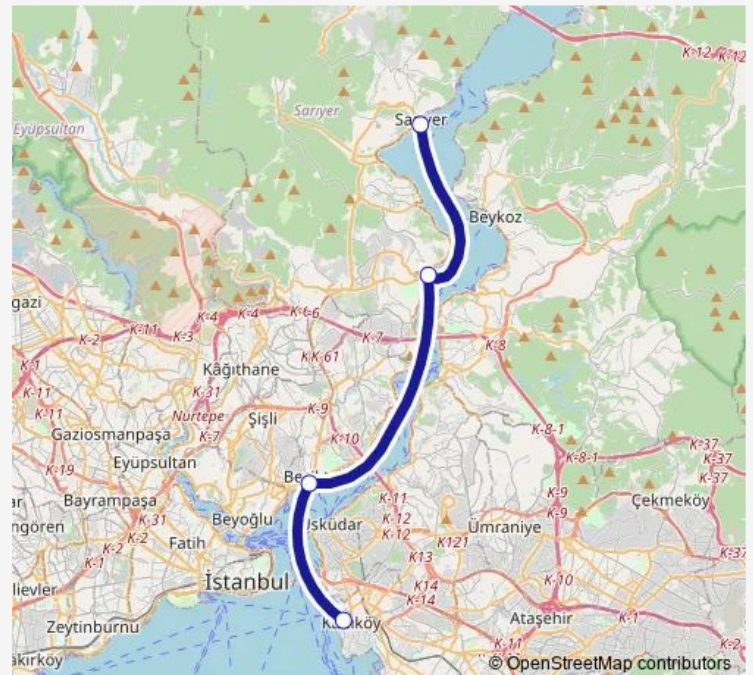

Ferry KDK-BŞK-İST-SRY Kadıköy-Sarıyer

[Go to website](#)

Direction

Sarıyer Şh. — Kadıköy-Beşiktaş Şh.

4 stops

[Open route schedule](#)

Sarıyer Şh.

İstinye Şh.

Beşiktaş-Kadıköy Şh.

Kadıköy-Beşiktaş Şh.

Route schedule

Sarıyer Şh. — Kadıköy-Beşiktaş Şh.

Monday 18:05

Tuesday 18:05

Wednesday 18:05

Thursday 18:05

Friday 18:05

Saturday —

Sunday —

Route info

Direction: Sarıyer Şh.

Stops: 4

Trip Duration: 1 hour 25 min

■ KDK-BŞK-İST-SRY — Kadıköy-Sarıyer

Direction

Kadıköy-Beşiktaş Şh. — Sarıyer Şh.

4 stops

[Open route schedule](#)

Kadıköy-Beşiktaş Şh.

Beşiktaş-Kadıköy Şh.

İstinye Şh.

Sarıyer Şh.