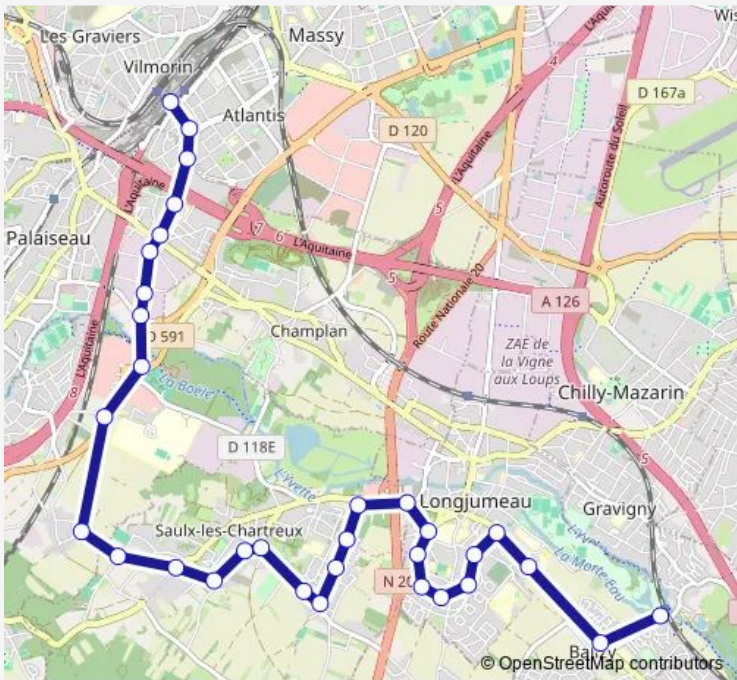

Direction
 Gare de Gravigny Balizy — Massy - Palaiseau Rer
 32 stops
[Open route schedule](#)

- Gare de Gravigny Balizy
- Balizy
- Clinique de l'Yvette
- Foyer Avril
- Les Côteaux
- Résidence La Rocade
- Résidence Fontanges
- Docteur Cathelin
- Les Arcades
- Hôpital de Longjumeau
- Ecole d'Infirmières
- Pont Neuf
- Collège Pablo Picasso
- Louis Aragon
- Monthuchet
- L'Arpajonnais
- Eglise
- Mairie
- Grande Fontaine
- Pré Haut
- Fontaine de Fer

Route schedule
 Gare de Gravigny Balizy — Massy - Palaiseau Rer

Monday	07:15-20:36
Tuesday	07:15-20:36
Wednesday	07:15-20:36
Thursday	07:15-20:36
Friday	06:57-20:34
Saturday	07:52-20:57
Sunday	08:34-20:07

Route info
 Direction: Gare de Gravigny Balizy
 Stops: 32
 Trip Duration: 0 hour 37 min

Villiers Le Plan

Baron de Nivière

La Bretèche

Gutenberg

Léon Blum

Ambroise Croizat

Cosmonautes - Stalingrad