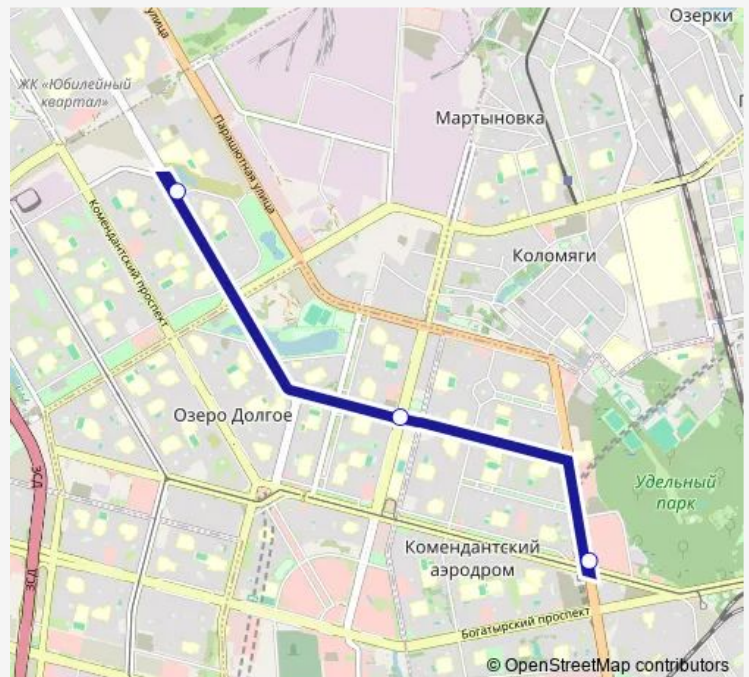

# Bus K-79 станция метро Пионерская - пр. Королева

[Go to website](#)**Direction**

ПР. Королёва, 48 — СТ. Метро Пионерская

3 stops

[Open route schedule](#)

ПР. Королёва, 48

Кт

СТ. Метро Пионерская

**Route schedule**

ПР. Королёва, 48 — СТ. Метро Пионерская

Monday 06:00-23:29

Tuesday 06:00-23:29

Wednesday 06:00-23:29

Thursday 06:00-23:29

Friday 06:00-23:29

Saturday 06:00-23:29

Sunday 06:00-23:29

**Route info**

Direction: ПР. Королёва, 48

Stops: 3

Trip Duration: 0 hour 8 min

■ K-79 — станция метро Пионерская - пр. Королева

**Direction**

СТ. Метро Пионерская — ПР. Королёва, 48

3 stops

[Open route schedule](#)

СТ. Метро Пионерская

Кт

ПР. Королёва, 48

**Route schedule**

СТ. Метро Пионерская — ПР. Королёва, 48

Monday	06:00-23:29
Tuesday	06:00-23:29
Wednesday	06:00-23:29
Thursday	06:00-23:29
Friday	06:00-23:29
Saturday	06:00-23:29
Sunday	06:00-23:29