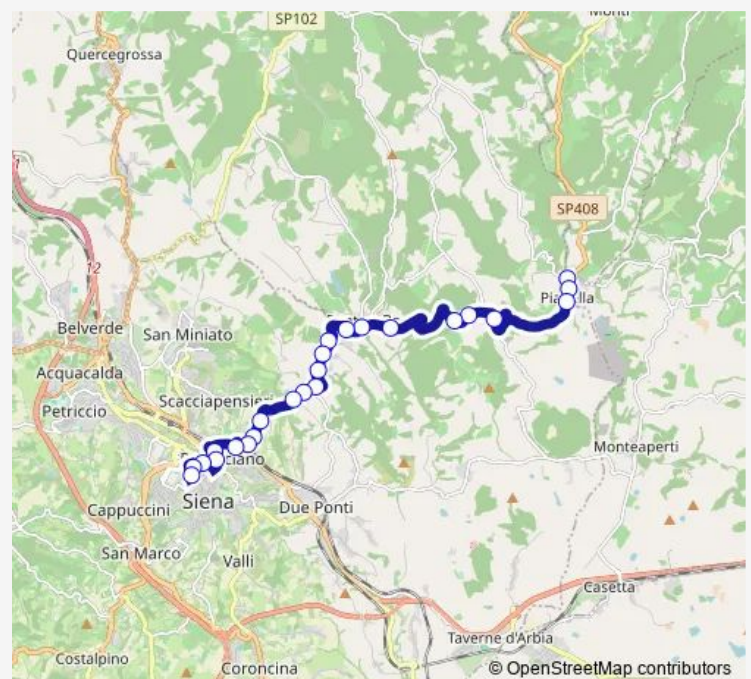

Bivio Vignano

Chilometro Due

Bolgione

Villa Le Rose

Bivio Monteliscai

Chiantigiana A.R.C.I.

Ponte A Bozzone

Geggiano

### Route schedule

Siena-Via Tozzi — Ponte Pianella

Monday	08:50-16:50
Tuesday	08:50-16:50
Wednesday	08:50-16:50
Thursday	08:50-16:50
Friday	08:50-16:50
Saturday	08:50-16:50
Sunday	—

### Route info

Direction: Siena-Via Tozzi

Stops: 26

Trip Duration: 0 hour 25 min

Via Del Bosco

San Giovanni

Pianella

Fonti 9

Ponte Pianella