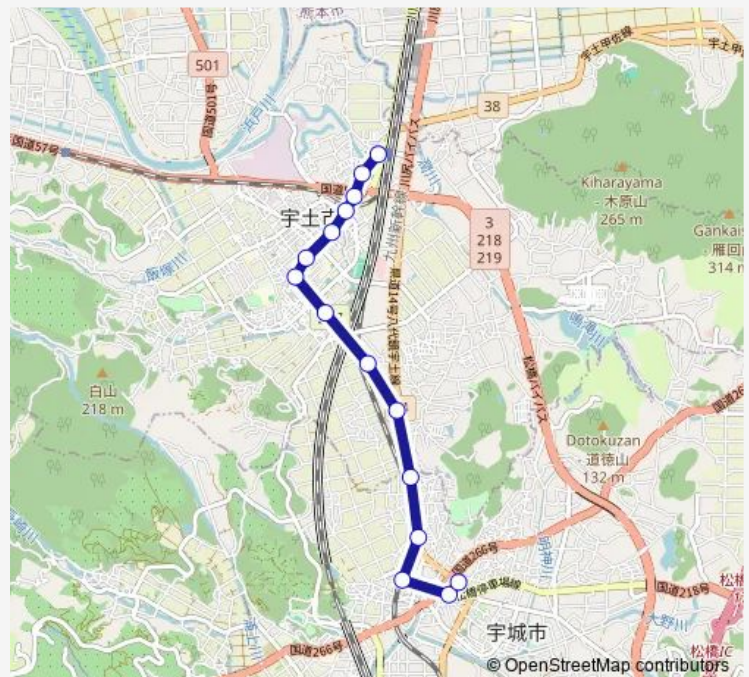

西城の浦

宇土本町六丁目

宇土本町五丁目

宇土本町二丁目

宇土本町一丁目・宇土高校入口

入地町

上松山 (旧道)

松山 (旧道)

Tuesday 08:10

Wednesday 08:10

Thursday 08:10

Friday 08:10

Saturday —

Sunday —

Route info

Direction: 宇土駅前

Stops: 15

Trip Duration: 0 hour 19 min

■ 宇土駅前→西城の浦 ~ 松橋駅→松橋

BusMaps

Bus time schedules and route maps are available in an offline PDF at busmaps.com. Use the busmaps.com website to see live bus times, train schedule or subway schedule, and step-by-step directions for all public transit in Uto