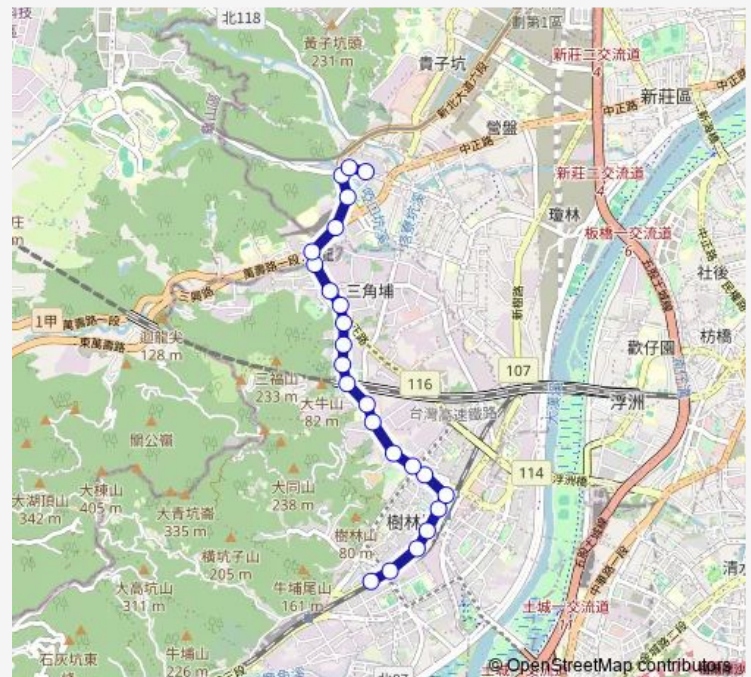

Bus 橘26 東昇公園-捷運迴龍站

[Go to website](#)

Direction

東昇公園 — 丹鳳派出所

24 stops

[Open route schedule](#)

- 東昇公園
- 海明寺
- 樹林仁愛醫院
- 育英街口
- 樹林後火車站
- 中山路口
- 三東紡織
- 保安街口
- 潭底
- 工業區
- 武林國小
- 光華
- 中華電信
- 世紀
- 保安中正路口
- 三多里
- 公路新村
- 迴龍郵局
- 迴龍派出所
- 捷運迴龍站
- 鳳山街口

Route schedule

東昇公園 — 丹鳳派出所

Monday	05:30-22:00
Tuesday	05:30-22:00
Wednesday	05:30-22:00
Thursday	05:30-22:00
Friday	05:30-22:00
Saturday	06:00-21:00
Sunday	06:00-21:00

Route info

Direction: 東昇公園

Stops: 24

Trip Duration: 15 hour 0 min

橘26 — 東昇公園-捷運迴龍站

青山路口

雙鳳福德宮

丹鳳派出所

橘26 Bus time schedules and route maps are available in an offline PDF at busmaps.com. Use the busmaps.com website to see live bus times, train schedule or subway schedule, and step-by-step directions for all public transit in Banqiao