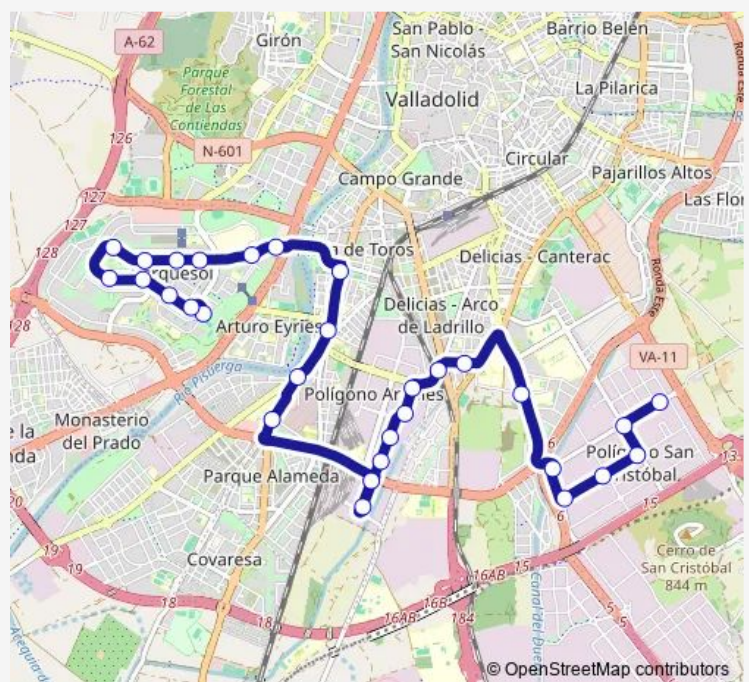

Calle Hernando de Acuña esquina Manuel Azaña

Calle Hernando de Acuña 45 Bis

Calle Hernando de Acuña 13 esquina Manuel Silvela

Calle Hernando de Acuña 1 esquina Mateo Seoane S.

Calle Doctor Villacián 5 esquina Mariano de los Cobos

Monday 05:10-06:10

Tuesday 05:10-06:10

Wednesday 05:10-06:10

Thursday 05:10-06:10

Friday 05:10-06:10

Saturday —

Sunday —

Route info

Direction: Calle Eusebio González Suárez frente Federico Landrove Moiño

Stops: 30

Trip Duration: 0 hour 40 min

Calle Vázquez de Menchaca 1 esq. Daniel del Olmo

Calle Arca Real Centro Madrid

Calle Padre Benito Menni esquina Caamaño

Carretera Segovia frente Colegio Hijas de Jesús

Calle Topacio esquina Aluminio

Calle Cobalto 69 esquina Topacio

Calle Cobalto 49 esquina Galena

Calle Cobalto 21 esquina Pirita

Calle Pirita frente 10 esquina Aluminio