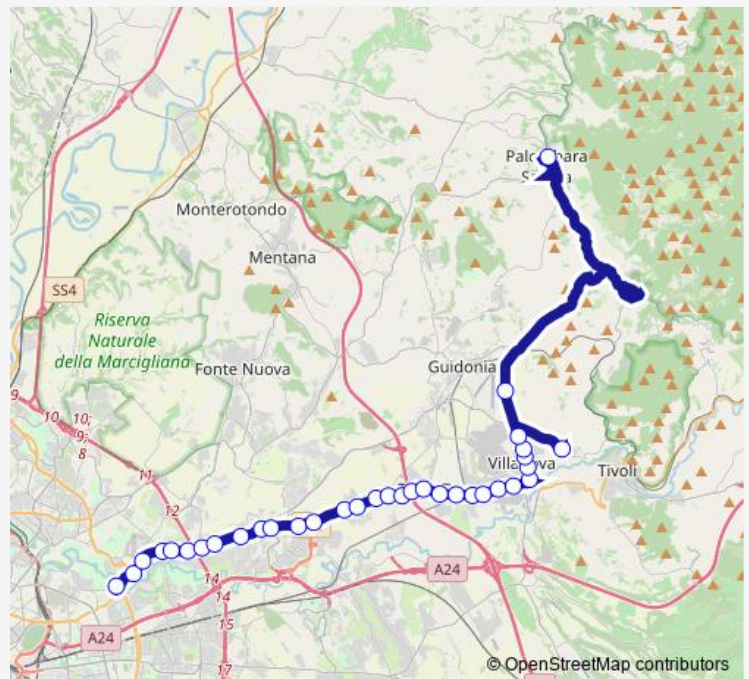

Bus PI615d Roma Ponte Mammolo - Palombara Sabina # PI615d

[Go to website](#)

Direction

Roma | Ponte Mammolo (Metro B) # f9014 — Palombara Sabina | Viale Rieti # f14836

34 stops

[Open route schedule](#)

- Roma | Ponte Mammolo (Metro B) # f9014
- Roma | Rebibbia (Metro B) # f11767
- Roma | Via Tiburtina Via Nasini # f11768
- Roma | Via Tiburtina Via Tor Cervara # f11770
- Roma | Via Tiburtina Via Tivoli # f11771
- Roma | Via Tiburtina Via Pesenti # f11772
- Roma | Via Tiburtina Via Castel Madama # f11773
- Roma | Via Tiburtina Via Sambuci # f11774
- Roma | Via Tiburtina (Settecamini) # f11776
- Roma | Via Tiburtina (Scavi Settecamini) # f11777
- Roma | Via Tiburtina Via Tecnopolo # f11778
- Guidonia | Via Tiburtina (Setteville) # f11780
- Guidonia | Centro Agroalimentare # f11781
- Guidonia | Via Tiburtina Via Pontecorvo # f11783
- Guidonia | Via Tiburtina Via Galilei # f11784
- Guidonia | Via Tiburtina Via Einaudi # f11785
- Guidonia | Via Tiburtina Via Gualandi # f11786
- Guidonia | Via Tiburtina (Centro Comm.) # f11790
- Guidonia | Via Tiburtina Via Tartari # f11791
- Guidonia | Via Tiburtina Via Platani # f11792

Route schedule

Roma | Ponte Mammolo (Metro B) # f9014 — Palombara Sabina | Viale Rieti # f14836

Monday	17:45
Tuesday	17:45
Wednesday	17:45
Thursday	17:45
Friday	17:45
Saturday	—
Sunday	—

Route info

Direction: Roma | Ponte Mammolo (Metro B) # f9014

Stops: 34

Trip Duration: 1 hour 45 min

Tivoli | Via Tiburtina Via Salgari # f11888

Tivoli | Bagni di Tivoli FS # f11889

Guidonia | Via Tiburtina (Villalba) # f11891

Guidonia | Via Tiburtina Via Palermo # f11890

Tivoli | Via Tiburtina (Cava Travertino) # f11892

Tivoli | Via Tiburtina Via Canneti # f11893

Guidonia | Via Maremmana (Pontelucano) # f11848

Guidonia | Via Maremmana (Villanova) # f11849

Guidonia | Via Maremmana Via Cattaneo # f12152