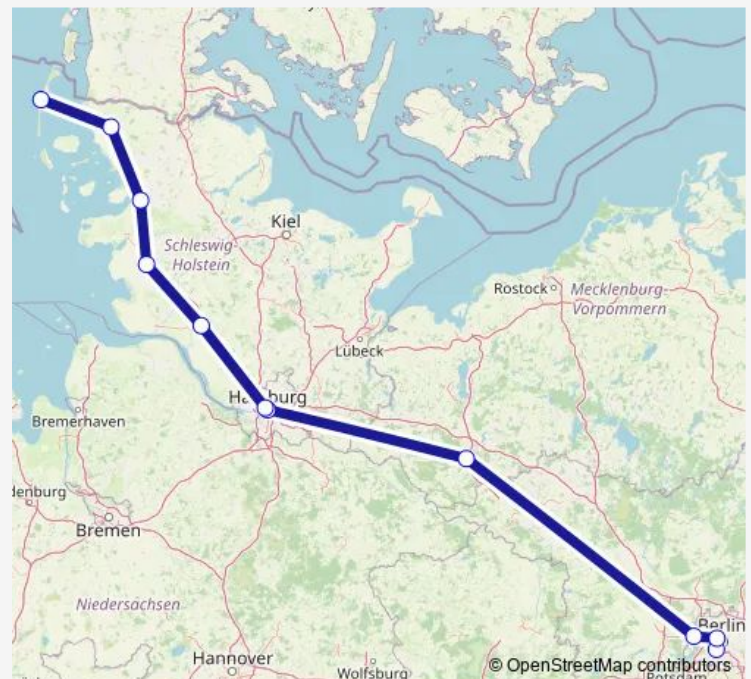

Berlin-Spandau

Ludwigslust

Hamburg Hbf

Hamburg Dammtor

Itzehoe

Heide(Holst)

Husum

Niebüll

Saturday 07:52

Sunday 07:52

Route info

Direction: Berlin Südkreuz

Stops: 11

Trip Duration: 5 hour 44 min

■ IC 29

Direction

Westerland(Sylt) — Berlin Südkreuz

13 stops

[Open route schedule](#)

Westerland(Sylt)

Keitum

Klanxbüll

Niebüll

Husum

Heide(Holst)

Itzehoe

Hamburg Dammtor

Hamburg Hbf

Ludwigslust

Berlin-Spandau

Berlin Hbf

Berlin Südkreuz