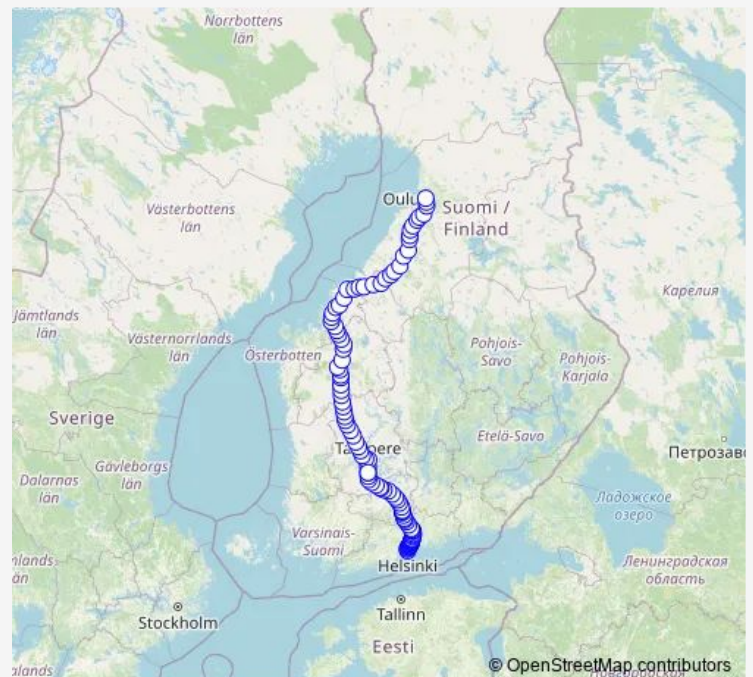

Thursday 18:24

Friday 18:24

Saturday —

Sunday 18:24

Route info

Direction: Helsinki

Stops: 103

Trip Duration: 5 hour 52 min

■ IC 29 — Helsinki - Oulu

Purola

Jokela

Palopuro

Hyvinkää

Hyvinkää Paavola

Riihimäki Arolampi

Riihimäki