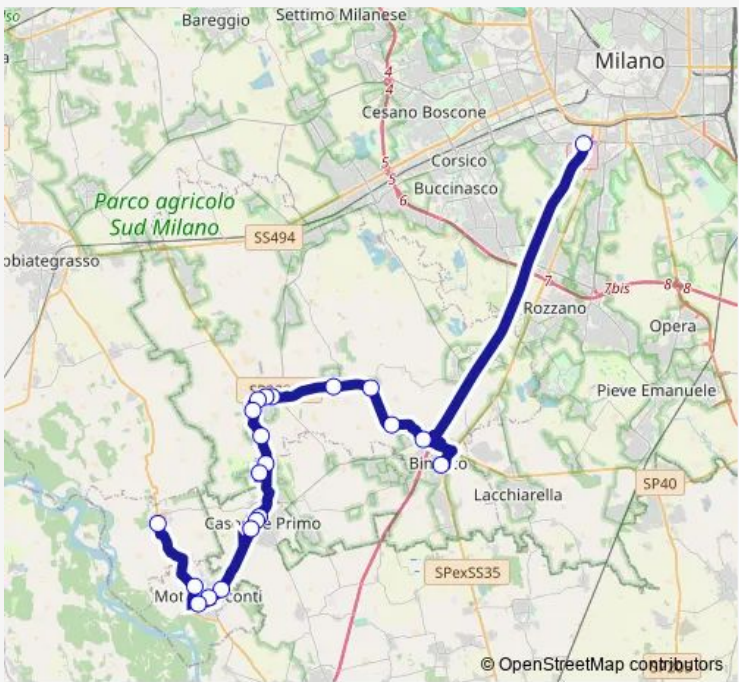

Bus z516 Milano-Binasco-Rosate-Besate

[Go to website](#)

Direction
 Besate-P.za del Popolo — Milano Famagosta (M2 Area Interscambio)
 20 stops
[Open route schedule](#)

- Besate-P.za del Popolo
- Motta Visconti-Via de Gasperi 6
- Motta Visconti-V.Matteotti fr. 47
- Motta Visconti-Grattacielo (dir. Milano)
- Motta Visconti-V.Cavour 8
- Motta Visconti-V.Cavour (Bell'Italia)
- Casorate Primo-Ospedale
- Casorate Primo-P.za Contardi
- Casorate Primo Cimitero
- Bubbiano-Via Europa
- Calvignasco-Bettola V.Vittorio Veneto
- Rosate-V.dell'Industria / L. da Vinci
- Rosate-V.Circonvallazione (Atm)
- Rosate-V.Circonvallazione
- Rosate-Viale Europa
- Noviglio-S.P. 203
- Noviglio-Mairano S.P. 203
- Noviglio Sp203 (Cimitero)
- Noviglio-Fraz. Santa Corinna
- Milano Famagosta (M2 Area Interscambio)

Route schedule
 Besate-P.za del Popolo — Milano Famagosta (M2 Area Interscambio)

Monday	06:00-19:00
Tuesday	06:00-19:00
Wednesday	—
Thursday	—
Friday	06:00-19:00
Saturday	05:43-18:13
Sunday	—

Route info
 Direction: Besate-P.za del Popolo
 Stops: 20
 Trip Duration: 0 hour 57 min

z516 — Milano-Binasco-Rosate-Besate **BusMaps**

Direction

Bubbiano-Via Prato Vecchio — Milano Famagosta (M2 Area Interscambio)

14 stops

[Open route schedule](#)

Bubbiano-Via Prato Vecchio

Bubbiano - Via Garibaldi

Bubbiano-Via Europa

Calvignasco-Bettola V.Vittorio Veneto

Rosate-V.dell'Industria / L. da Vinci

Rosate-V.Circonvallazione (Atm)

Rosate-V.Circonvallazione

Rosate-Viale Europa

Noviglio-S.P. 203

Noviglio-Mairano S.P. 203