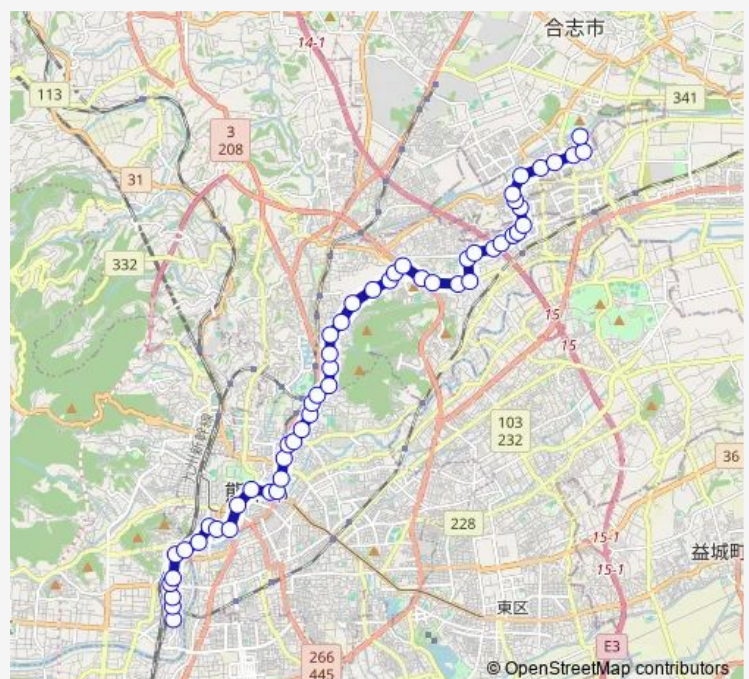

## Route schedule

蓮台寺入口 — 杉並台団地

Monday 07:26-21:14

Tuesday 07:26-21:14

Wednesday 07:26-21:14

Thursday 07:26-21:14

Friday 07:26-21:14

Saturday 07:25-19:59

Sunday 09:48-19:49

## Route info

Direction: 蓮台寺入口

Stops: 53

Trip Duration: 1 hour 15 min

■ C9-4 : 蓮台寺入口→熊本駅前→桜町バスターミナル→水道町→三軒町→清水ヶ丘→楠団地→杉並台団地

ルーテル学院前

電鉄本社前

立田山・朝日野総合病院前