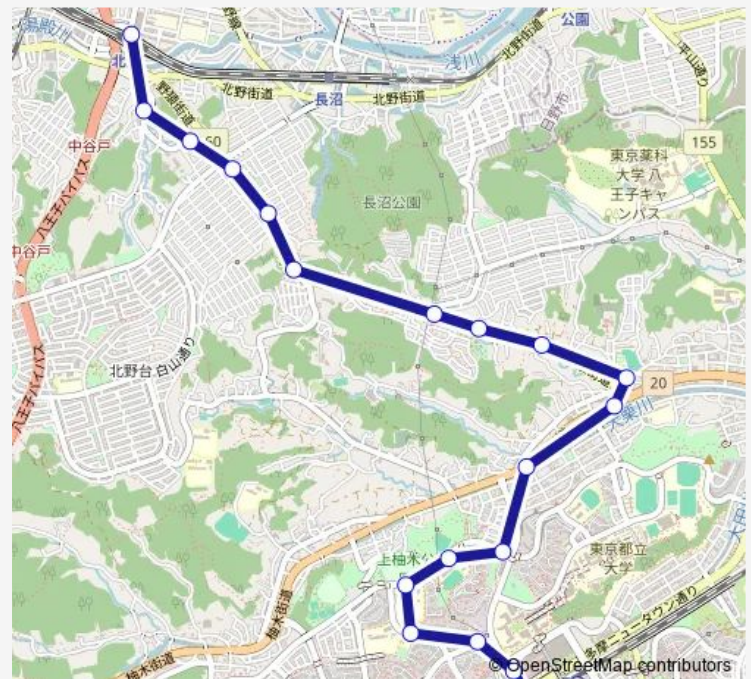

北野駅北口

Route schedule

南大沢駅 — 北野駅北口

Monday 16:30-20:37

Tuesday 16:30-20:37

Wednesday 16:30-20:37

Thursday 16:30-20:37

Friday 16:30-20:37

Saturday 16:53-19:15

Sunday 16:53-19:15

Route info

Direction: 南大沢駅

Stops: 21

Trip Duration: 0 hour 34 min

Direction

北野駅北口 — 南大沢駅

20 stops

[Open route schedule](#)

北野駅北口

打越弁財天入口

多摩丘陵

絹ヶ丘二丁目

絹ヶ丘

野猿峠

Monday 17:05-21:09

Tuesday 17:05-21:09

Wednesday 17:05-21:09

Thursday 17:05-21:09

Friday 17:05-21:09

Saturday 17:13-19:53

Sunday 17:13-19:53

Route info