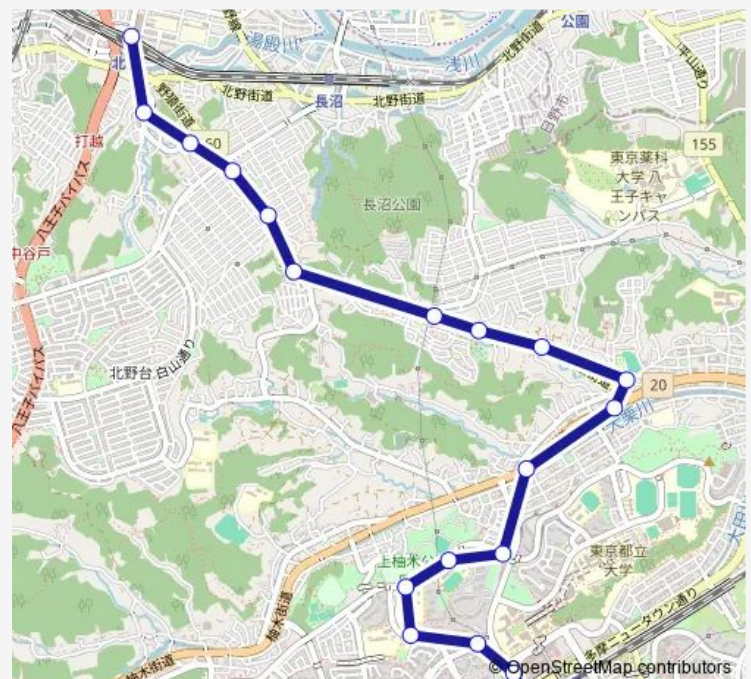

柳沢

上柚木公園

陸上競技場前

上柚木小学校

学園二番街入口

三井アウトレットパーク

南大沢四丁目

南大沢駅

Route schedule

北野駅北口 — 南大沢駅

Monday 17:05-21:09

Tuesday 17:05-21:09

Wednesday 17:05-21:09

Thursday 17:05-21:09

Friday 17:05-21:09

Saturday 17:13-19:53

Sunday 17:13-19:53

Route info

Direction: 北野駅北口

Stops: 20

Trip Duration: 0 hour 28 min

Direction

南大沢駅 — 北野駅北口

21 stops

Monday 16:30-20:37

Tuesday 16:30-20:37

Wednesday 16:30-20:37

Thursday 16:30-20:37

Friday 16:30-20:37

Saturday 16:53-19:15

Sunday 16:53-19:15

Route info