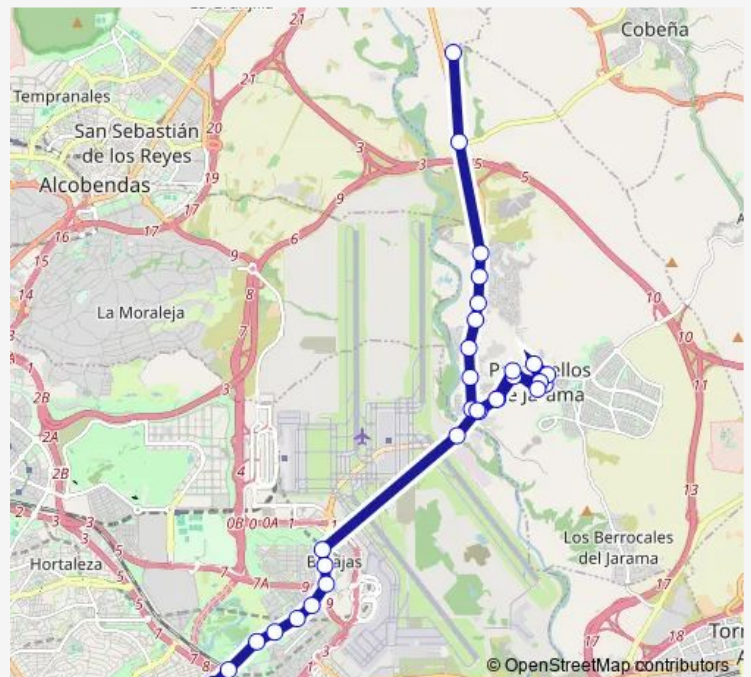

Thursday 06:30-23:00

Friday 06:30-23:00

Saturday 07:50-23:00

Sunday 00:30-23:00

Route info

Direction: Belvis De Jarama

Stops: 31

Trip Duration: 0 hour 40 min

■ ALSA - 213 Canbel — 213 Madrid (Canillejas)-Belvis

Madrid - Metro Barajas

Madrid - Avenida Logroño 323

Madrid - Avenida Logroño 303

Madrid - Avenida Logroño 269

Madrid - Avenida Logroño 221

Madrid - Avenida Logroño 179

Madrid - Avenida Logroño 40

Madrid - Avenida Logroño 34

Madrid - Avenida Logroño 227

Canillejas-Area Intermodal

Direction

Canillejas-Area Intermodal — Belvis De Jarama

20 stops

[Open route schedule](#)

Wednesday 07:20-23:30

Thursday 07:20-23:30

Friday 07:20-23:30

Saturday —

Sunday —

Route info

Direction: Canillejas-Area Intermodal

Stops: 20