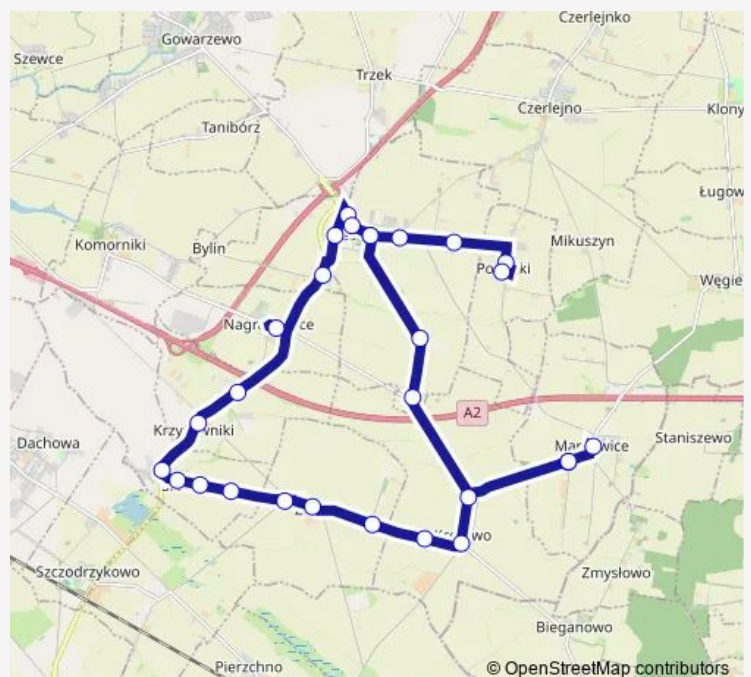

Kleszczewo/Baza Zk

Kleszczewo/Szkoła I

Kleszczewo/Węzeł

Route schedule

Markowice/Pętla — Poklatki/Pętla

Monday 07:10

Tuesday 07:10

Wednesday 07:10

Thursday 07:10

Friday 07:10

Saturday —

Sunday —

Route info

Direction: Markowice/Pętla

Stops: 26

Trip Duration: 0 hour 36 min

488 — Markowice Centrum - Kleszczewo Park|Kleszczewo Park - Markowice Centrum

Kleszczewo/Park

Kleszczewo/Topolowa

Kleszczewo/Polna

Poklatki/Osiedle

Poklatki/Pętla

Direction

Krerowo/Pałac — Kleszczewo/Park