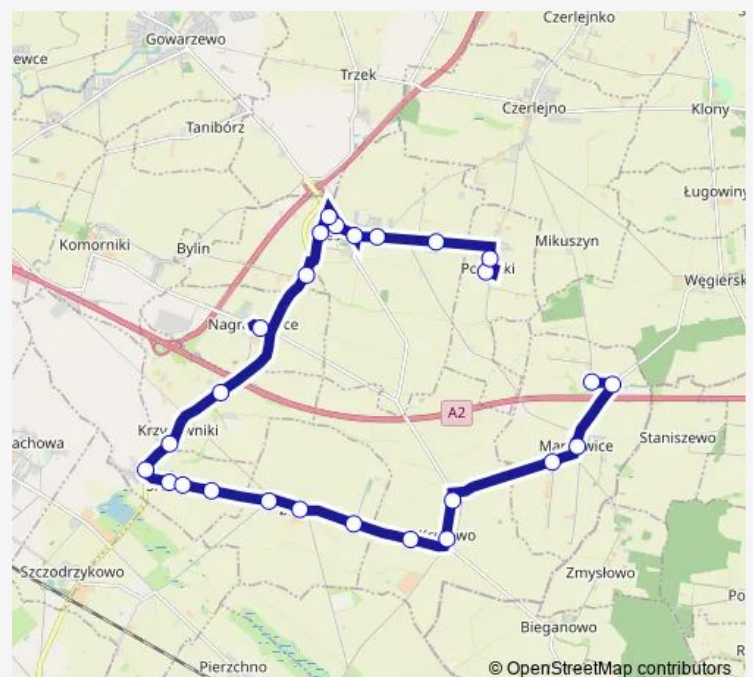

Śródka/Iii

Śródka/li

Śródka/I

Śródka/Skrzyżowanie

Krzyżowniki/Boisko

Krzyżowniki/Wiadukt

Nagradowice/Park

Bylin/Stacja benzynowa

Kleszczewo/Baza Zk

Kleszczewo/Szkoła I

Kleszczewo/Węzeł

Route schedule

Markowice/Pętla — Poklatki/Pętla

Monday	07:10
Tuesday	07:10
Wednesday	07:10
Thursday	07:10
Friday	07:10
Saturday	—
Sunday	—

Route info

Direction: Markowice/Pętla

Stops: 26

Trip Duration: 0 hour 36 min

488 — Markowice Centrum - Kleszczewo Park|Kleszczewo Park - Markowice Centrum

Kleszczewo/Park

Kleszczewo/Topolowa

Kleszczewo/Polna

Poklatki/Osiedle

Poklatki/Pętla

Direction

Kleszczewo/Park — Markowice/Centrum

5 stops

[Open route schedule](#)

Kleszczewo/Park

Lipowiec/

Bugaj/

Markowice/l