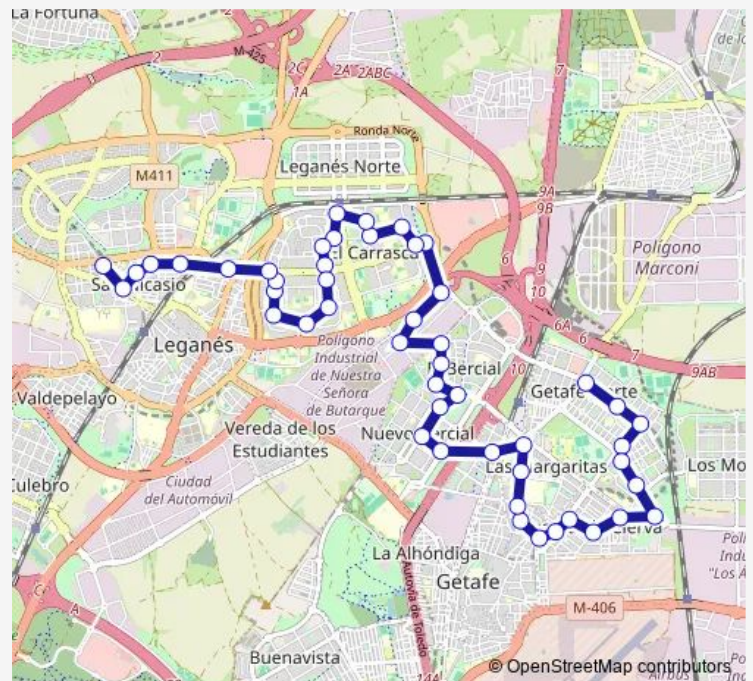

### Direction

Av.Rigoberta Menchú-Est.Los Espartaes — RÍO Nervión-SAN Nicasio

49 stops

[Open route schedule](#)

Av.Rigoberta Menchú-Est.Los Espartaes

Av.Rigoberta Menchú-Centro DE Salud

Av.Rigoberta Menchú-Av.Rabia

Av.Salvador Allende-Av.Rosa Regás

Av.Trece Rosas-Av.Mariano Moreno Músico

### Route schedule

Av.Rigoberta Menchú-Est.Los Espartaes — RÍO Nervión-SAN Nicasio

Monday 04:20-21:30

Tuesday 04:20-21:30

Wednesday 04:20-21:30

Thursday 04:20-21:30

Friday 04:20-21:30

Saturday 04:20-21:30

### Route info

Direction: Av.Rigoberta Menchú-Est.Los Espartaes

Stops: 49

Trip Duration: 0 hour 22 min

488 — Leganés (San Nicasio)-Getafe (Getafe Norte)

Av.Buenos Aires-Biblioteca

Av.Buenos Aires-Barrio EL Bercial