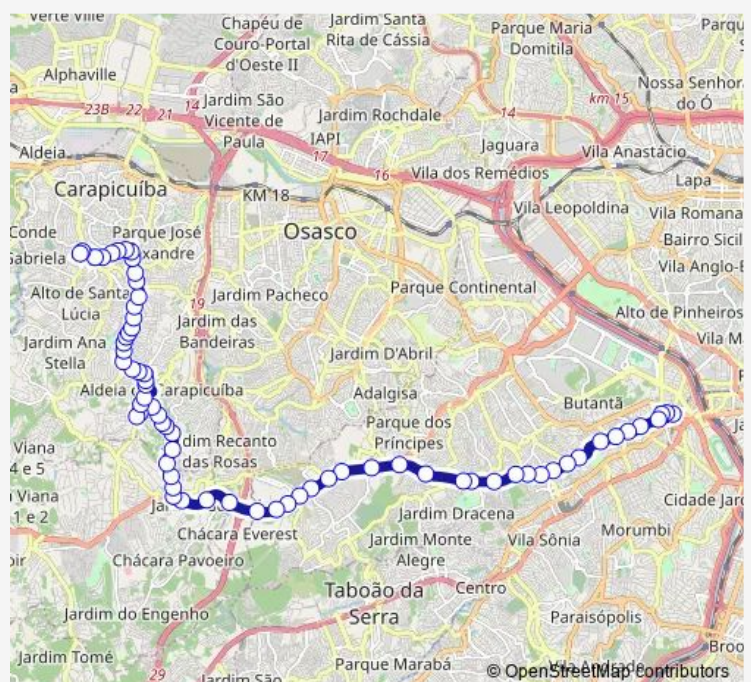

Estrada do Tambory 158 - Vila Mercedes Carapicuíba - SP 06386-000 Brasil

Route schedule

Terminal Municipal Villa Menck Vila America Carapicuíba - SP 06395-010 Brasil — Terminal Metro Butanta

Monday	04:15-22:30
Tuesday	04:15-22:30
Wednesday	04:15-22:30
Thursday	04:15-22:30
Friday	04:15-22:30
Saturday	04:30-23:30
Sunday	04:30-22:40

Route info

Direction: Terminal Municipal Villa Menck Vila America Carapicuíba - SP 06395-010 Brasil

Stops: 64

Trip Duration: 1 hour 20 min

Av. Inocencio Serafico 1842 - Vila Silva Ribeiro Carapicui-
ba - SP 06380-021 Brasil