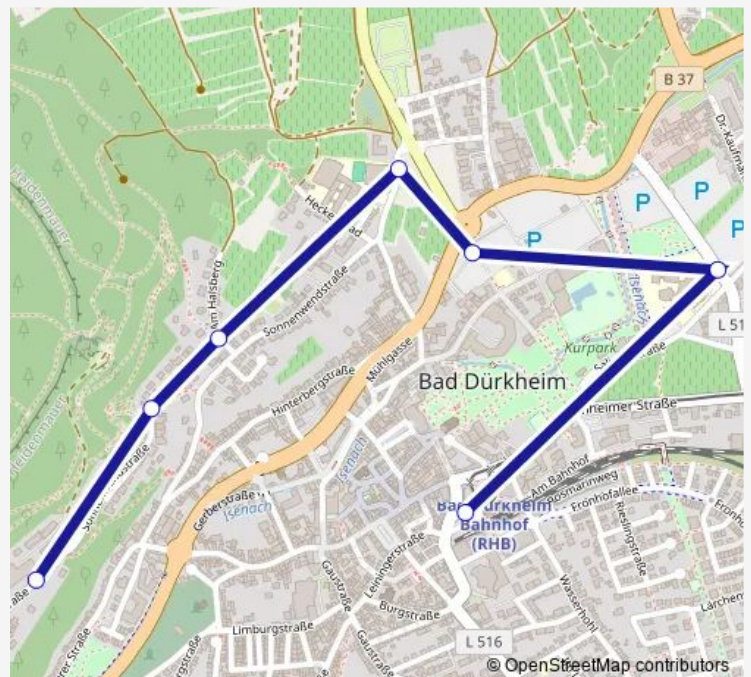

Direction

Bad Dürkheim, Sonnenwende — Bad Dürkheim, Bahnhof

7 stops

[Open route schedule](#)

Bad Dürkheim, Sonnenwende

Bad Dürkheim, Bau 2000

Bad Dürkheim, Vigilienstraße

Bad Dürkheim, Berufsschule

Thursday 05:57-18:42

Friday 05:57-18:42

Saturday 08:42-18:42

Sunday 08:42-18:42

Route info

Direction: Bad Dürkheim, Sonnenwende

Stops: 7

Trip Duration: 0 hour 10 min

Direction

Bad Dürkheim, Bahnhof — Bad Dürkheim, Sonnenwende

8 stops

[Open route schedule](#)

Bad Dürkheim, Bahnhof

Bad Dürkheim, Ludwigsplatz

Bad Dürkheim, Fitz-Ritter

Bad Dürkheim, Wurstmarktplatz

Wednesday 06:13-18:36

Thursday 06:13-18:36

Friday 06:13-18:36

Saturday 08:36-18:36

Sunday 08:36-18:36

Route info

Direction: Bad Dürkheim, Bahnhof

Stops: 8