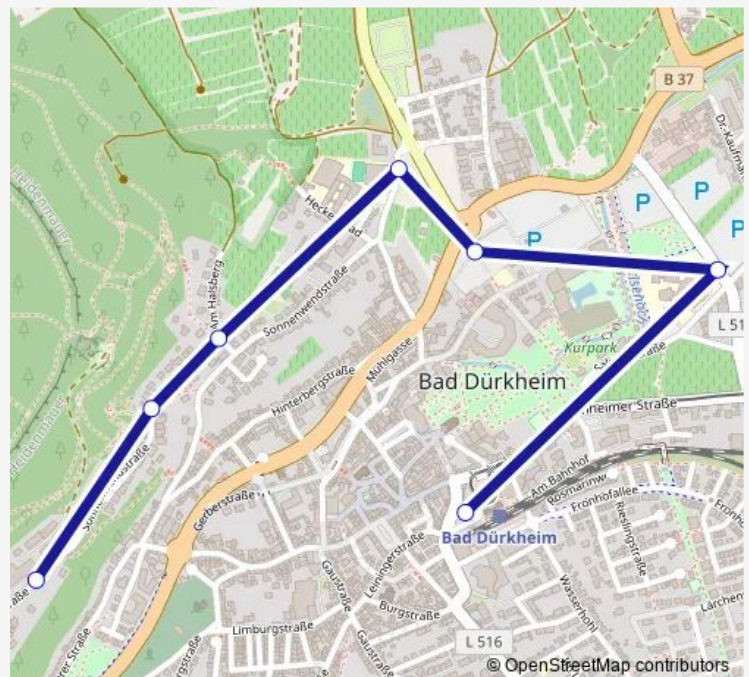

Bad Dürkheim, Wurstmarktplatz

Bad Dürkheim, Krankenhaus

Bad Dürkheim, Bahnhof

Route schedule

Bad Dürkheim, Sonnenwende — Bad Dürkheim, Bahnhof

Monday 05:57-18:42

Tuesday 05:57-18:42

Wednesday 05:57-18:42

Thursday 05:57-18:42

Friday 05:57-18:42

Saturday 08:42-18:42

Sunday 08:42-18:42

Route info

Direction: Bad Dürkheim, Sonnenwende

Stops: 7

Trip Duration: 0 hour 10 min

Direction

Bad Dürkheim, Bahnhof — Bad Dürkheim, Sonnenwende

8 stops

[Open route schedule](#)

Bad Dürkheim, Bahnhof

Bad Dürkheim, Ludwigsplatz

Bad Dürkheim, Fitz-Ritter

Bad Dürkheim, Wurstmarktplatz

Wednesday 06:13-18:36

Thursday 06:13-18:36

Friday 06:13-18:36

Saturday 08:36-18:36

Sunday 08:36-18:36

Route info

Direction: Bad Dürkheim, Bahnhof

Stops: 8