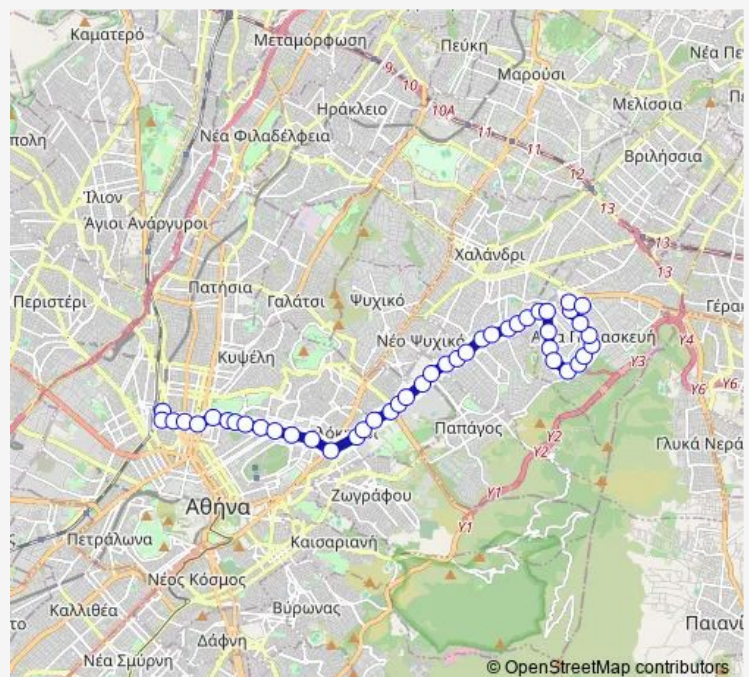

Saturday 05:00-23:30

Sunday 05:30-23:30

Route info

Direction: Τερμα

Stops: 47

Trip Duration: 1 hour 5 min

B5 — ΣΤ. Λαρισησ - Λ. Αλεξανδρασ - ΑΓ. Παρασκευη

5η ΧΟΛΑΡΓΟΥ