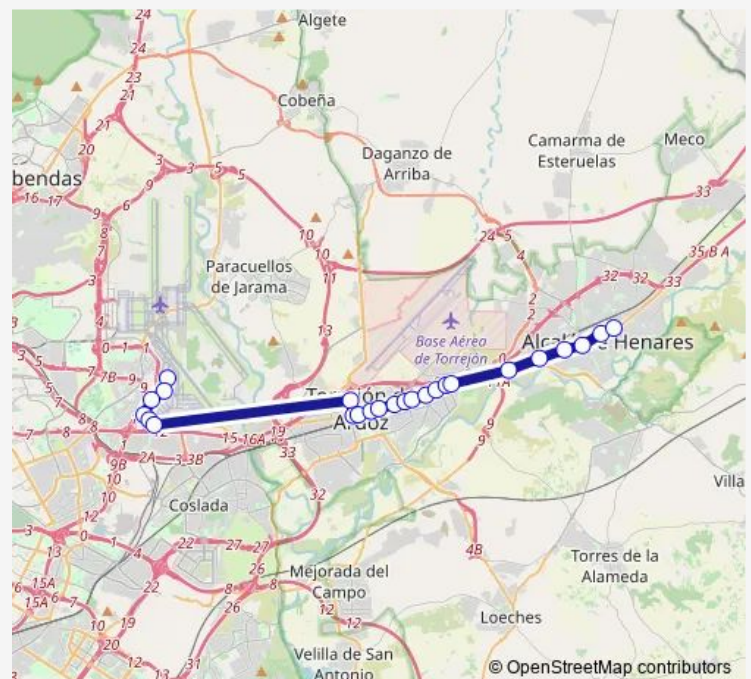

Torrejon - Av Constitucion 126

Torrejon - Av Constitucion 148

Torrejon - Av Constitucion 219

Torrejon - Av Constitucion 210

Av.Constitucion-Pº Democracia

Torrejon - Avd Constitucion

Av.Constitución-M.Gorbachov

Thursday 06:40-20:00

Friday 06:40-20:00

Saturday —

Sunday —

Route info

Direction: Aero Madrid-Barajas T2 Llegada

Stops: 29

Trip Duration: 1 hour 5 min

Alcala - Avenida Madrid 28

Alcala - Via Complutense 24

Alcala - Terminal de Autobuses

Alcala - Via Complutense 78

Alcala - Hospital Ppe Asturias

Alcala - Hospital-Urgencias

Alcala - Hospital Ppe Asturias

Alcala Hospital

Wednesday 05:45-06:30

Thursday 05:45-06:30

Friday 05:45-06:30

Saturday 07:00-08:00

Sunday 07:00-08:00

Route info

Direction: Torrejon De Ardoz

Stops: 16