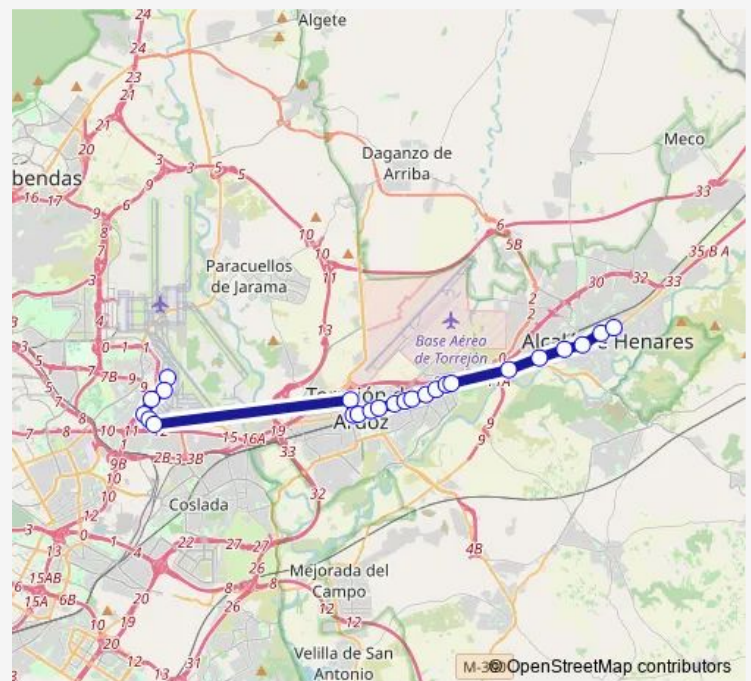

Aeropuerto - T1 Llegadas

Aeropuerto - Terminal de Carga

Aeropuerto - Centro de Carga 1

Aeropuerto - Centro de Carga 2

Aeropuerto - Centro de Carga 4

Torrejon - Avda Fronteras 16

Torrejon - Avd Constitucion 26

Torrejon - Terminal Autobuses

Torrejon - Avd Constitucion 86

Torrejon - Avd Constitucion 98

Torrejon - Av Constitucion 126

Torrejon - Av Constitucion 148

Torrejon - Av Constitucion 219

Torrejon - Av Constitucion 210

Av.Constitucion-Pº Democracia

Torrejon - Avd Constitucion

Av.Constitución-M.Gorbachov

Alcala - Zanussi

Alcala - Fiat España

Alcala - Avenida Madrid 36

Route schedule

Aero Madrid-Barajas T2 Llegada — Alcala - Gta Nueva Universidad

Monday	06:40-20:00
Tuesday	06:40-20:00
Wednesday	06:40-20:00
Thursday	06:40-20:00
Friday	06:40-20:00
Saturday	—
Sunday	—

Route info

Direction: Aero Madrid-Barajas T2 Llegada

Stops: 29

Trip Duration: 1 hour 5 min