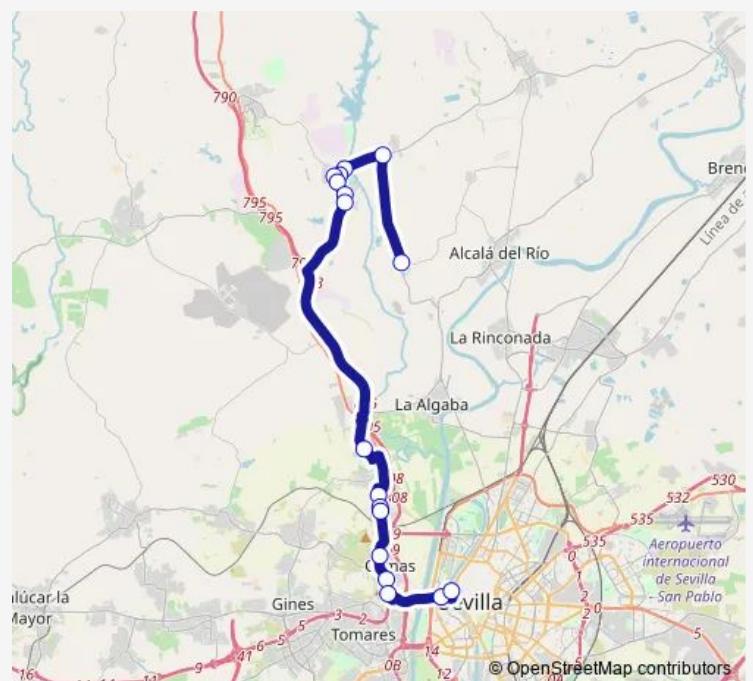

Bus 1770 M-177 Torre De La Reina - Guillena - Pi Los Girasoles - Camas - Sevilla (Sent Sevilla)

[Go to website](#)

Direction

Torre La Reina Urb La Reina — Plaza De Armas

17 stops

[Open route schedule](#)

Torre La Reina Urb La Reina

Arroyo Galapagar (V)

Venta La Alegria

Parque

Av Pajanosas (Hnos Punta) (I)

Av Pajanosas (Piruli) (I)

Av Andalucia (Taller)

Av Andalucia (Arroyo)

Italica

Polígono Industrial Navisur

Hotel Los Girasoles

Poligono Los Girasoles

les Camas (I)

Bda La Extremeña

Bda El Chato

Chapina (I)

Plaza De Armas

Route schedule

Torre La Reina Urb La Reina — Plaza De Armas

Monday	08:00
Tuesday	08:00
Wednesday	08:00
Thursday	08:00
Friday	08:00
Saturday	—
Sunday	—

Route info

Direction: Torre La Reina Urb La Reina

Stops: 17

Trip Duration: 0 hour 46 min