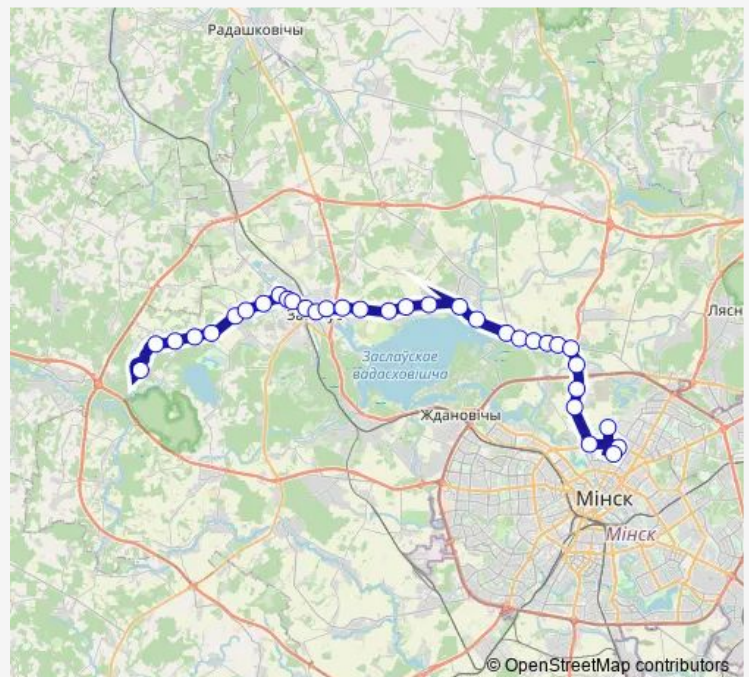

вуліца Бірузовая

Санаторый Прыморскі

Вучоны

Лапаравічы-1

Лапаравічы-2

Загор'е

Паварот на Заслаўе

Школа № 1

Вокзал

Route schedule

ДС Карастояновой — Новое Поле

Monday 07:15-18:18

Tuesday 07:15-18:18

Wednesday 07:15-18:18

Thursday 07:15-18:18

Friday 07:15-18:18

Saturday 07:15-18:18

Sunday 07:15-18:18

Route info

Direction: ДС Карастояновой

Stops: 32

Trip Duration: 1 hour 37 min

■ 223 (Минск - Новое Поле)

BusMaps

Юрздаўка

Паварот на Жукі

Новае Поле

Direction

Новае Поле — ДС Карастояной (высадка
пассажирав)

34 stops

[Open route schedule](#)

Новае Поле