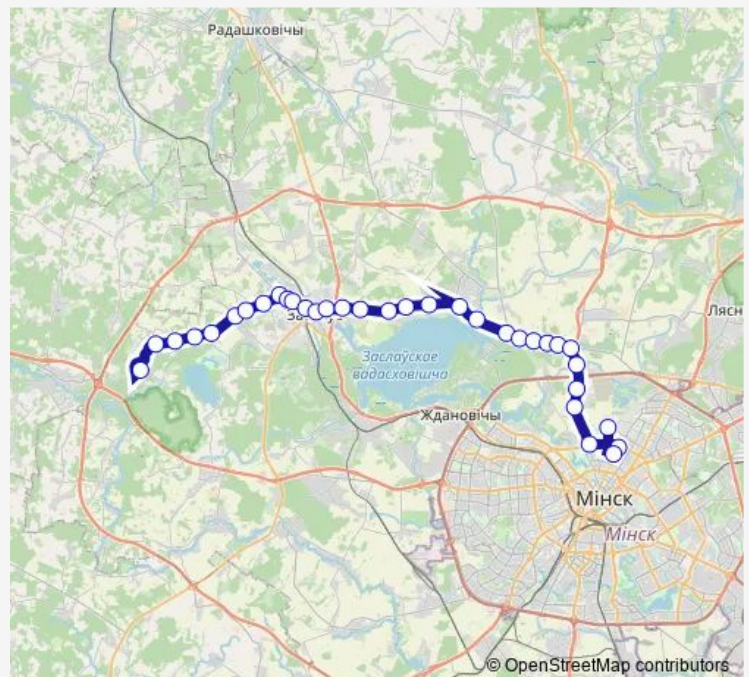

вуліца Бірузовая

Санаторый Прыморскі

Вучоны

Лапаравічы-1

Лапаравічы-2

Загор'е

Паварот на Заслаўе

Школа № 1

Вокзал

Route schedule

ДС Карастояновой — Новое Поле

Monday 07:15-18:18

Tuesday 07:15-18:18

Wednesday 07:15-18:18

Thursday 07:15-18:18

Friday 07:15-18:18

Saturday 07:15-18:18

Sunday 07:15-18:18

Route info

Direction: ДС Карастояновой

Stops: 32

Trip Duration: 1 hour 37 min

■ 223 (Минск - Новое Поле)

BusMaps

Юрздаўка

Паварот на Жукі

Новае Поле

Direction

Новае Поле — ДС Карастояной (высадка
пассажирав)

34 stops

[Open route schedule](#)

Новае Поле