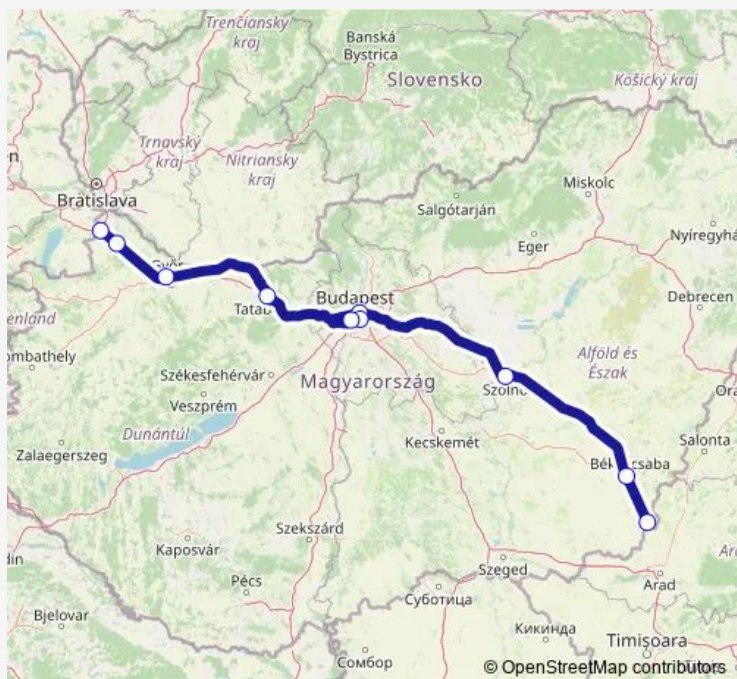

Rail 346 Dacia

[Go to website](#)

Direction

Lőkösháza — Hegyeshalom

10 stops

[Open route schedule](#)

Lőkösháza

Békéscsaba

Szolnok

Budapest-Keleti

Ferencváros

Kelenföld

Tatabánya

Győr

Mosonmagyaróvár

Hegyeshalom

Route schedule

Lőkösháza — Hegyeshalom

Monday	26:00 ⁺¹
Tuesday	26:00 ⁺¹
Wednesday	26:00 ⁺¹
Thursday	26:00 ⁺¹
Friday	26:00 ⁺¹
Saturday	26:00 ⁺¹
Sunday	26:00 ⁺¹

Route info

Direction: Lőkösháza

Stops: 10

Trip Duration: 5 hour 32 min

■ 346 Dacia

Direction

Lőkösháza — Hegyeshalom

10 stops

[Open route schedule](#)

Lőkösháza

Békéscsaba

Szolnok