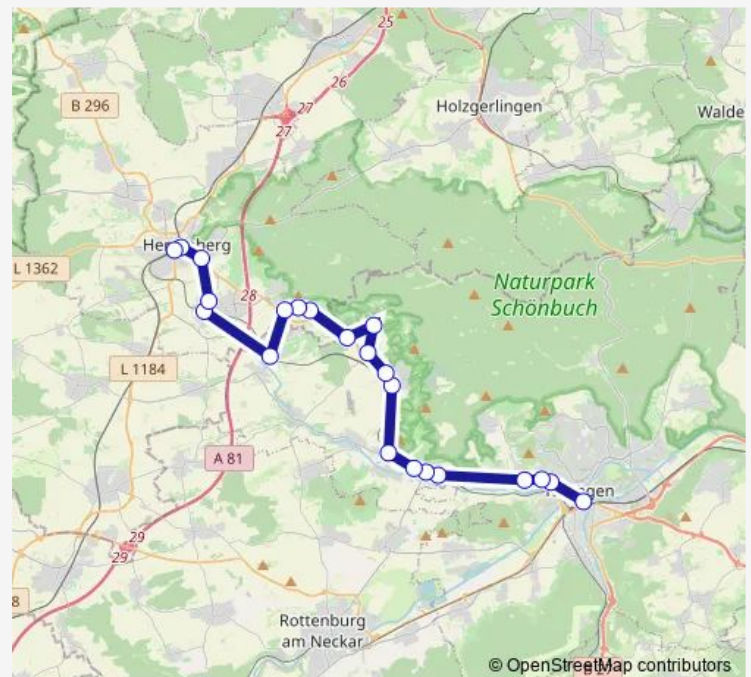

Tübingen Hasenbühl

Tübingen Sindelf. Str. (B296)

Unterjesingen Süd

Unterjesingen Kreissparkasse

Unterjesingen Brunnenhalde

Pfäffingen Bahnhof

Entringen Hauffstraße

Entringen Obere Str.

Breitenholz (Württ) Abzw. Bf

Breitenholz (Württ) Lamm

Breitenholz (Württ) Abzweigung

Kayh Obere Äcker

Kayh Rathaus

Kayh Herrenberger Str.

Altingen Bahnhof

Gültstein Kirche

Gültstein Erholungsheim

Herrenb. Kreiskranken. (B28)

Herrenberg Hindenburgstr.

Route schedule

Tübingen Hauptbahnhof — Herrenberg

Monday	—
Tuesday	—
Wednesday	—
Thursday	—
Friday	26:31 ⁺¹
Saturday	26:31 ⁺¹
Sunday	—

Route info

Direction: Tübingen Hauptbahnhof

Stops: 22

Trip Duration: 0 hour 38 min

■ N80

BusMaps

Direction

Herrenberg — Tübingen Hauptbahnhof