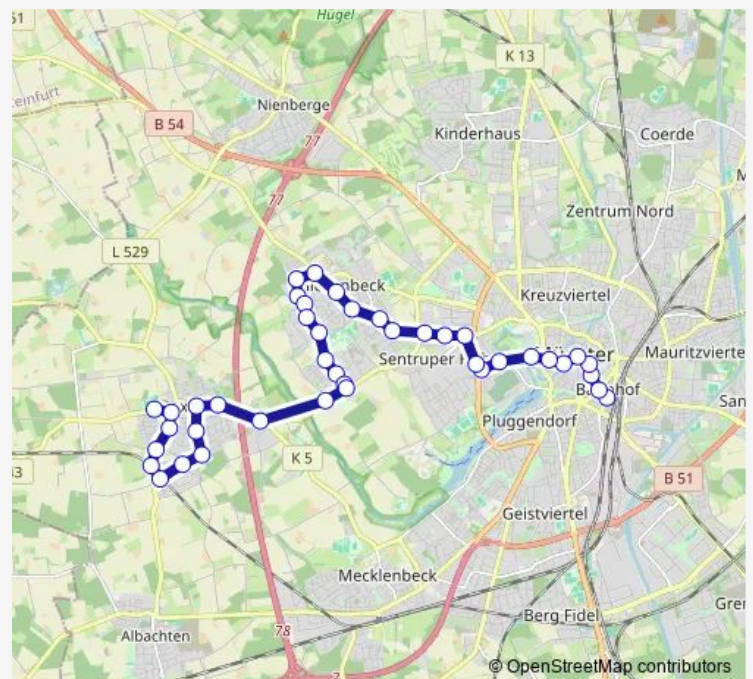

Münster St.-Michael-Kirche

Münster Potstiege

Münster Hautklinik

Münster Schreiberstraße

Route schedule

Münster Roxel Hallenbad Bstg A — Münster (Westf) Hauptbahnhof Bstg A

Monday 21:51-23:21

Tuesday 05:51-23:21

Wednesday —

Thursday —

Friday 21:51-23:21

Saturday 05:51-23:21

Sunday 21:51-23:21

Route info

Direction: Münster Roxel Hallenbad Bstg A

Stops: 32

Trip Duration: 0 hour 39 min

■ N80 — Roxel - Gievenbeck - Münster (Westf) Hbf

Münster P+R Coesfelder Kreuz Bstg A

Münster Domagkstraße

Münster Jungeblodtplatz

Münster Hüfferstiftung

Münster Landgericht

Münster Krummer Timpen

Münster Aegidiimarkt / LWL-Museum Bstg B2

Münster Picasso-Museum Bstg A

Münster Königsstraße

Münster Ludgeriplatz Bstg A

Münster (Westf) Hauptbahnhof Bstg A

Direction

Münster (Westf) Hauptbahnhof Bstg C3 — Münster Roxel Hallenbad Bstg A