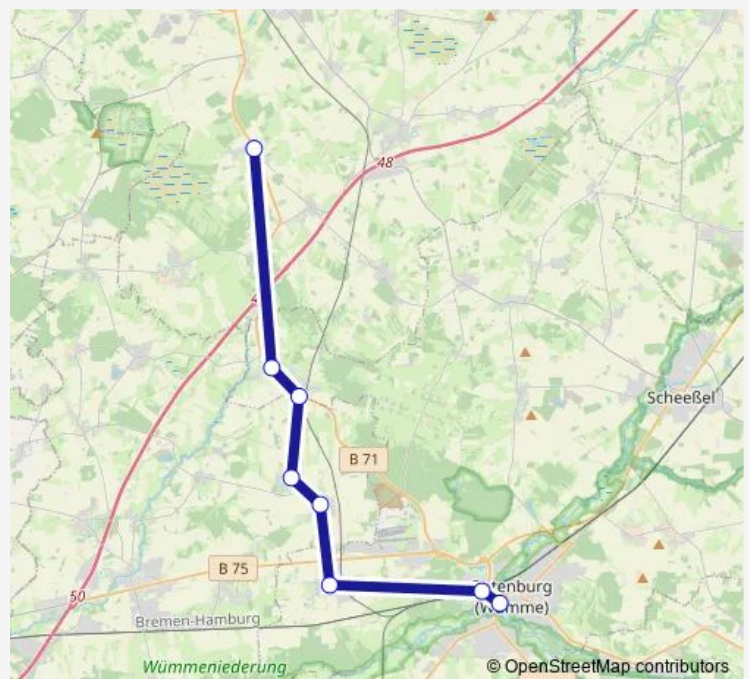

Bötersen Dorfstraße/Bahnhofstraße

Waffensen Ort

Rotenburg(Wümme) Bahnhof

Rotenburg(Wümme) Pferdemarkt

### Route schedule

Wehldorf(Gyhum) Gasthaus Meyer — Rotenburg(Wümme) Pferdemarkt

Monday	—
Tuesday	—
Wednesday	—
Thursday	—
Friday	—
Saturday	21:50-02:30 <sup>+1</sup>
Sunday	05:00

### Route info

Direction: Wehldorf(Gyhum) Gasthaus Meyer

Stops: 8

Trip Duration: 0 hour 29 min

■ N80