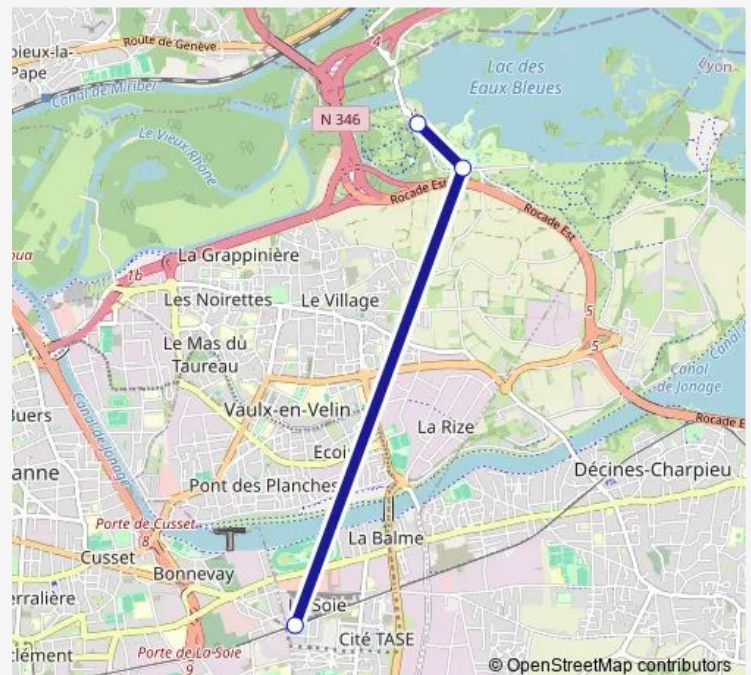

**Bus N80 Vaulx-en-Velin La Soie -> Grand Parc le Morlet**[Go to website](#)**Direction**

Vaulx-en-Velin La Soie — Grand Parc le Morlet

3 stops

[Open route schedule](#)

Vaulx-en-Velin La Soie

Grd Parc Miribel Jonage

Grand Parc le Morlet

**Route schedule**

Vaulx-en-Velin La Soie — Grand Parc le Morlet

Monday	09:30-20:05
Tuesday	09:30-20:05
Wednesday	09:30-20:05
Thursday	09:30-20:05
Friday	09:30-20:05
Saturday	09:30-20:05
Sunday	09:30-20:05

**Route info**

Direction: Vaulx-en-Velin La Soie

Stops: 3

Trip Duration: 0 hour 20 min

**Direction**

Grand Parc le Morlet — Vaulx-en-Velin La Soie

3 stops

[Open route schedule](#)

## Route schedule

Grand Parc le Morlet — Vaulx-en-Velin La Soie

Monday	09:55-20:30
Tuesday	09:55-20:30
Wednesday	09:55-20:30
Thursday	09:55-20:30
Friday	09:55-20:30
Saturday	09:55-20:30
Sunday	09:55-20:30