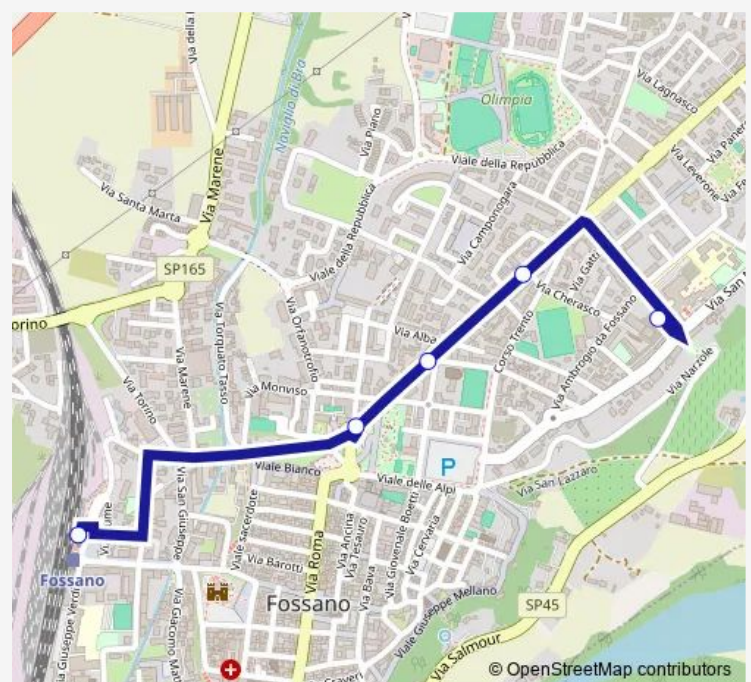

Fermata 28229 - Fossano (Apollo)

Fermata 28228 - Fossano (Rotonda fontana)

Fermata 18227 - Fossano (Movicentro)

Route schedule

Fermata 54648 - Fossano (ITIS) — Fermata 18227 - Fossano (Movicentro)

Monday 08:00

Tuesday 08:00

Wednesday 08:00

Thursday 08:00

Friday 08:00

Saturday 08:00

Sunday —

Route info

Direction: Fermata 54648 - Fossano (ITIS)

Stops: 5

Trip Duration: 0 hour 10 min

Direction

Fermata 54648 - Fossano (ITIS) — Fermata 12677 - Monteu Roero (bv. Coneliano)

48 stops

[Open route schedule](#)

Fermata 54648 - Fossano (ITIS)

Fermata 18232 - Fossano (Boschetti)

Fermata 18233 - Fossano (Tagliata)

Fermata 18234 - Fossano (Tetti Chiaramelli)

Fermata 18235 - Cervere (bv. Grinzano)

Fermata 18236 - Cervere (Surrauto)

Fermata 18237 - Cervere (v. Marconi)

Fermata 18238 - Cervere (Tetti Bori)