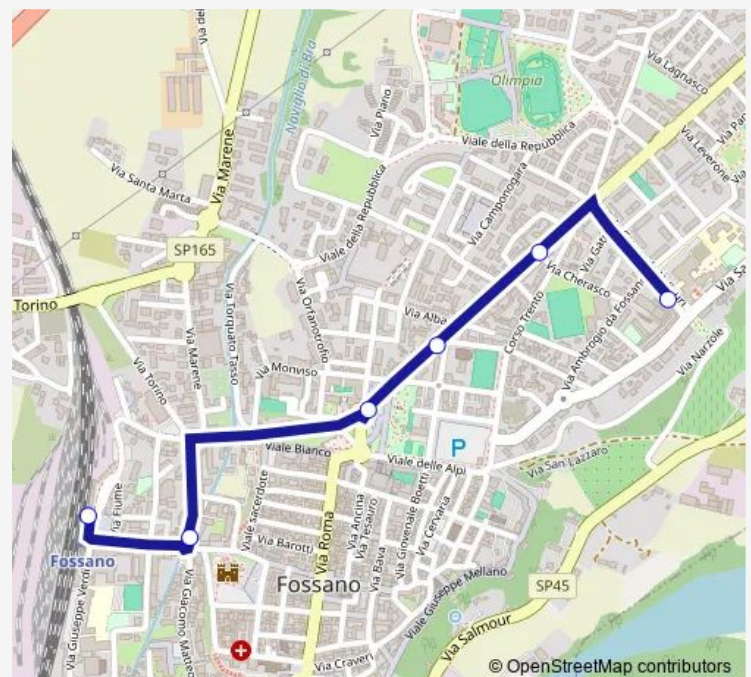

Fermata 18228 - FOSSANO (ROTONDA FONTANA)

Fermata 18229 - FOSSANO (APOLLO)

Fermata 18231 - FOSSANO (MAXISCONTO)

Fermata 54648 - FOSSANO (ITIS)

Route schedule

Fermata 18227 - FOSSANO (MOVICENTRO) — Fermata 54648 - FOSSANO (ITIS)

Monday 13:10

Tuesday 13:10

Wednesday 13:10

Thursday 13:10

Friday 13:10

Saturday 13:10

Sunday —

Route info

Direction: Fermata 18227 - FOSSANO (MOVICENTRO)

Stops: 6

Trip Duration: 0 hour 10 min

Direction

Fermata 54648 - FOSSANO (ITIS) — Fermata 18227 - FOSSANO (MOVICENTRO)

5 stops

[Open route schedule](#)

Fermata 54648 - FOSSANO (ITIS)