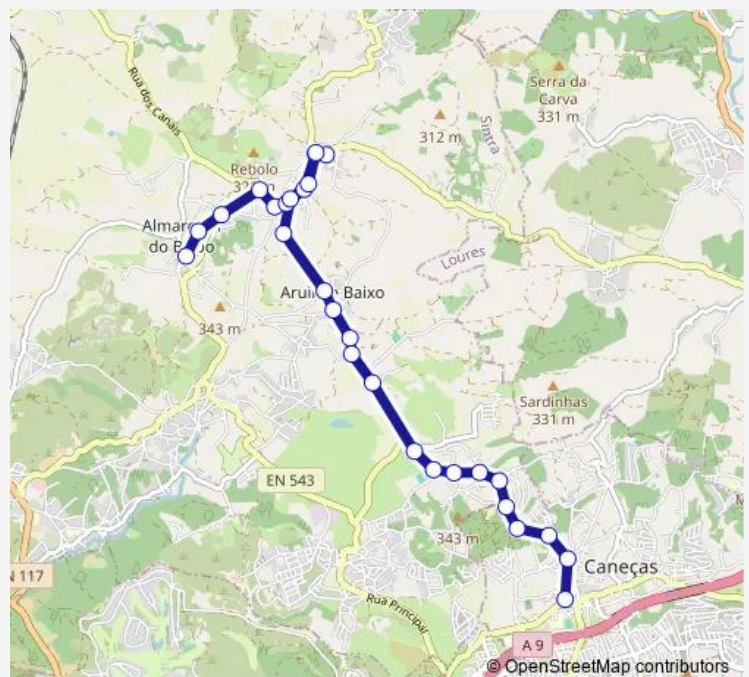

Bus 221a - Almargem do Bispo - Caneças (Esc Primária)

[Go to website](#)

Direction

Almargem Bispo (R Serra) Chafariz — Caneças (Lgo Vieira Caldas)

28 stops

[Open route schedule](#)

- Almargem Bispo (R Serra) Chafariz
- Almargem Bispo (R Serra 56) Qta Galega
- Almargem Bispo (Cpo Futebol)
- Almargem Bispo (Av Gen Humb Delgado) (X) Alfouvar
- Machado (Av Gen Humb Delgado) (X) Albogas
- Albogas (Av Joaquim Silva) (X) R Rapoula
- Albogas (Av Joaquim Silva) Fonte Pedra
- Albogas (X) Loures
- Albogas (Centro)
- Albogas (X) R Leonel Bento
- Albogas (Av Joaquim Silva) Fte Fonte Pedra
- Albogas (Av Joaquim Silva) Fte R Rapoula
- Machado (Escola)
- Aruil (R Dr Fontes 130) (X) R Escola Primária
- Aruil (R Dr Joaquim Fontes) Café
- Aruil (R Dr Joaquim Fontes Fte 145)
- Aruil (R Dr Joaquim Fontes 130)
- Aruil (X) Casal Serra
- Camarões (Café)
- Camarões (X) Bairro Ginjal
- Camarões (X) R Bom Pastor

Route schedule

Almargem Bispo (R Serra) Chafariz — Caneças (Lgo Vieira Caldas)

Monday	08:00-13:00
Tuesday	08:00-13:00
Wednesday	08:00-13:00
Thursday	08:00-13:00
Friday	08:00-13:00
Saturday	07:40
Sunday	07:55

Route info

Direction: Almargem Bispo (R Serra) Chafariz

Stops: 28

Trip Duration: 0 hour 20 min

■ 221a - Almargem do Bispo - Caneças (Esc Primária)

Camarões (Centro)

Camarões (Alto Camarões)

Camarões

Camarões (R Progresso) Pinhal

Caneças (R Pinhal Verde Fte 30)

Caneças (Fonte Castanheiros)

Caneças (Lgo Vieira Caldas)

Bus time schedules and route maps are available in an offline PDF at busmaps.com. Use the busmaps.com website to see live bus times, train schedule or subway schedule, and step-by-step directions for all public transit in Lisbon