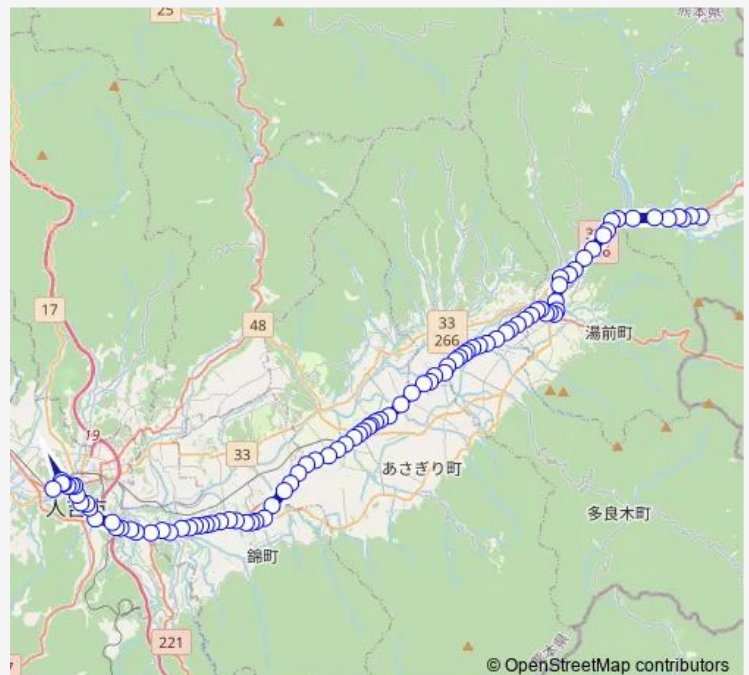

### Route schedule

市房登山口 — 人吉産交

Monday

—

Tuesday

—

Wednesday

—

### Route info

Direction: 市房登山口

Stops: 94

Trip Duration: 1 hour 21 min

■ 市房登山口→多良木 ~ 西村 ~ 支援→人吉産交

BusMaps

湯の前駅前

御太子前