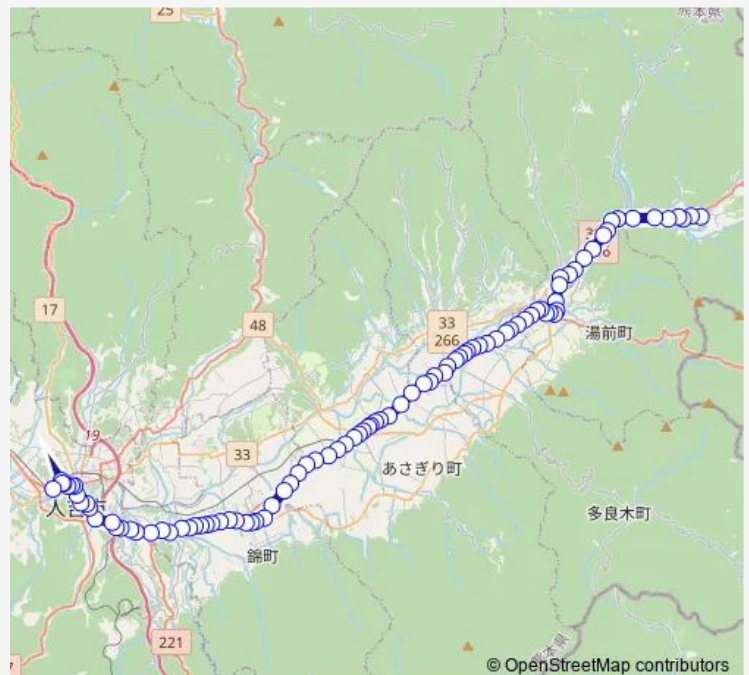

07:50-14:40

Sunday

07:50-14:40

Route info

Direction: 市房登山口

Stops: 94

Trip Duration: 1 hour 21 min

■ 市房登山口→多良木 ~ 西村 ~ 支援→人吉産交

BusMaps

湯の前駅前

御太子前

下里（湯山）

上植木

植木（湯の前）

上鶴羽

鶴羽