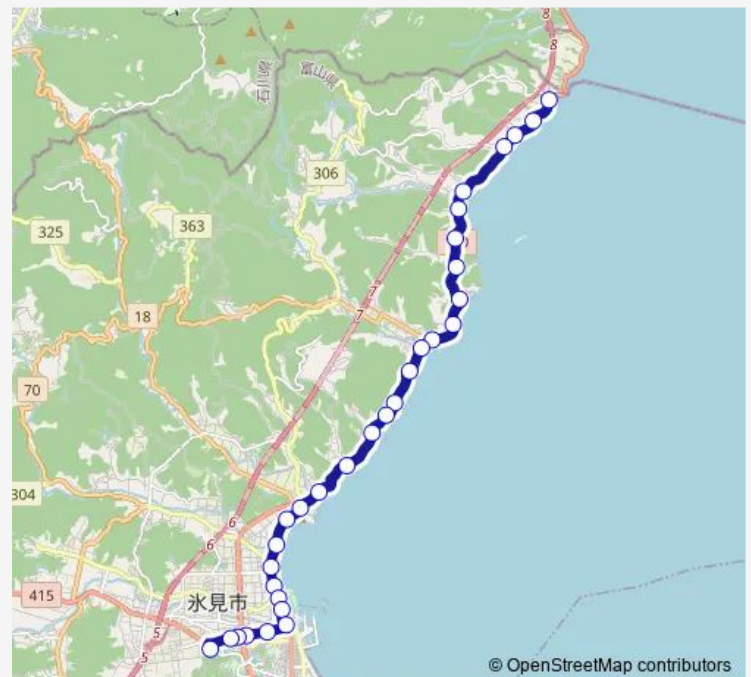

Direction

脇 — 氷見市民病院

31 stops

[Open route schedule](#)

- 脇
- 田中
- 中波
- 女子口
- 中田
- 中田口
- 姿
- 九殿浜
- 大境
- 小境
- 脇方
- 宇波
- 岩井戸温泉
- 中泊
- 泊
- 小杉
- 藪田
- ひみ阿尾の浦温泉
- 北阿尾
- 阿尾
- 間島

Route schedule

脇 — 氷見市民病院

Monday	08:50
Tuesday	08:50
Wednesday	08:50
Thursday	08:50
Friday	08:50
Saturday	—
Sunday	—

Route info

Direction: 脇

Stops: 31

Trip Duration: 0 hour 28 min

© OpenStreetMap contributors

■ 脇・氷見線

BusMaps

氷見栄町