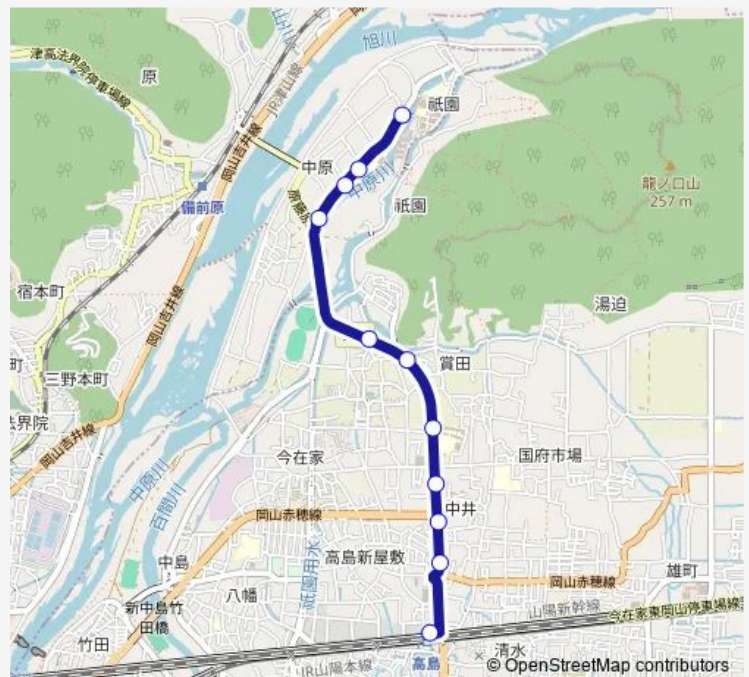

中原の原南・総合在宅支援センター前

下の原

祇園

脇田入口

祇園入口

国府市場西

中井北

中井

Saturday 14:35-17:35

Sunday 14:35-17:35

Route info

Direction: 旭川荘

Stops: 11

Trip Duration: 0 hour 8 min

旭川荘→新屋敷団地高島駅前 — 高島駅旭川荘線

BusMaps