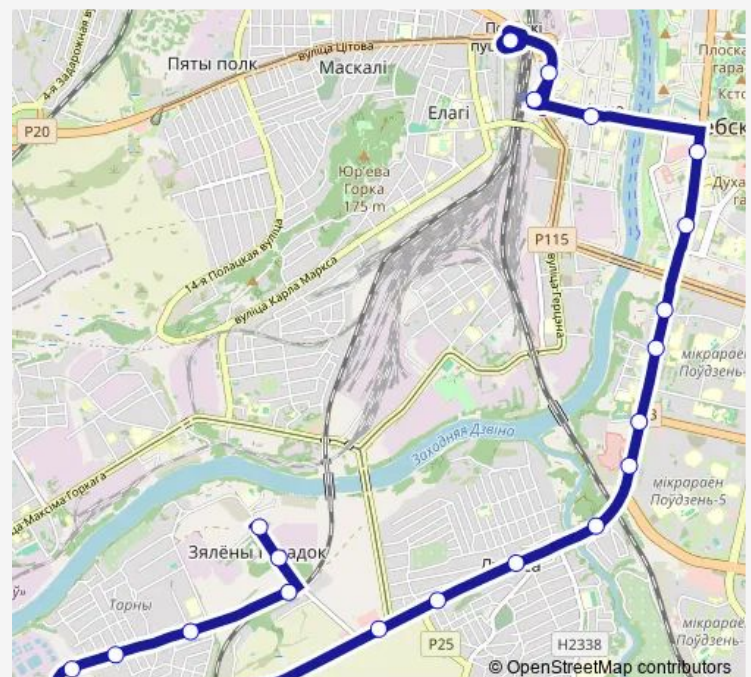

### Route schedule

Полоцкий рынок — Школа № 24 (высадка пассажиров)

Monday 06:45-19:38

Tuesday 06:45-19:38

Wednesday 06:45-19:38

Thursday 06:45-19:38

Friday 06:45-19:38

Saturday 06:45-19:38

Sunday 06:45-19:38

### Route info

Direction: Полоцкий рынок

Stops: 23

Trip Duration: 0 hour 41 min

Меховой комбинат

Школа № 24 (высадка пассажиров)

## Route schedule

Школа №24 (посадка) — Полоцкий рынок

Monday 06:50-19:10

Tuesday 06:50-19:10

Wednesday 06:50-19:10

Thursday 06:50-19:10

Friday 06:50-19:10

Saturday 06:50-19:10