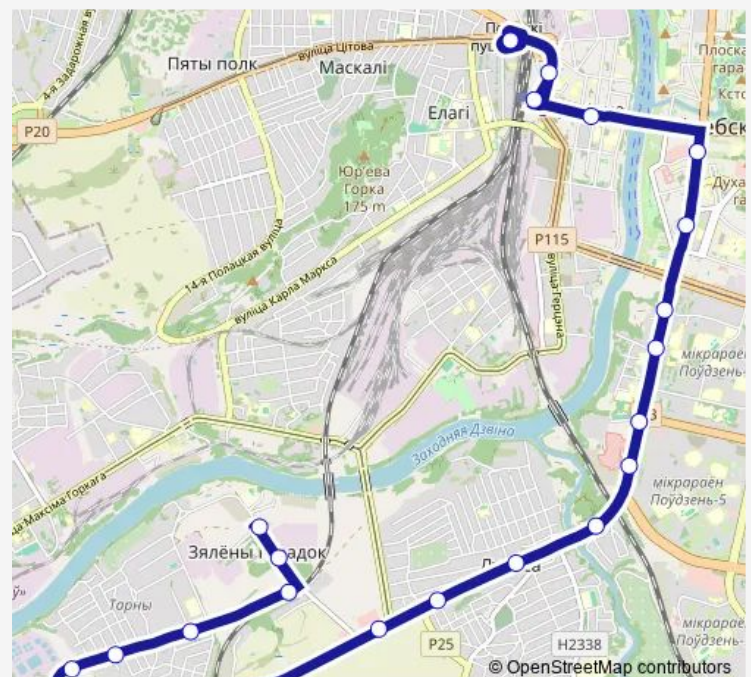

Поворот на меховой комбинат

Route schedule

Полоцкий рынок — Школа № 24 (высадка пассажиров)

Monday 06:45-19:38

Tuesday 06:45-19:38

Wednesday 06:45-19:38

Thursday 06:45-19:38

Friday 06:45-19:38

Saturday 06:45-19:38

Sunday 06:45-19:38

Route info

Direction: Полоцкий рынок

Stops: 23

Trip Duration: 0 hour 41 min

Меховой комбинат

Школа № 24 (высадка пассажиров)

Direction

Школа №24 (посадка) — Полоцкий рынок

24 stops

[Open route schedule](#)

Школа №24 (посадка)

Меховой комбинат

Поворот на меховой комбинат

улица Заречная

Wednesday 06:50-19:10

Thursday 06:50-19:10

Friday 06:50-19:10

Saturday 06:50-19:10

Sunday 06:50-19:10

Route info

Direction: Школа №24 (посадка)

Stops: 24