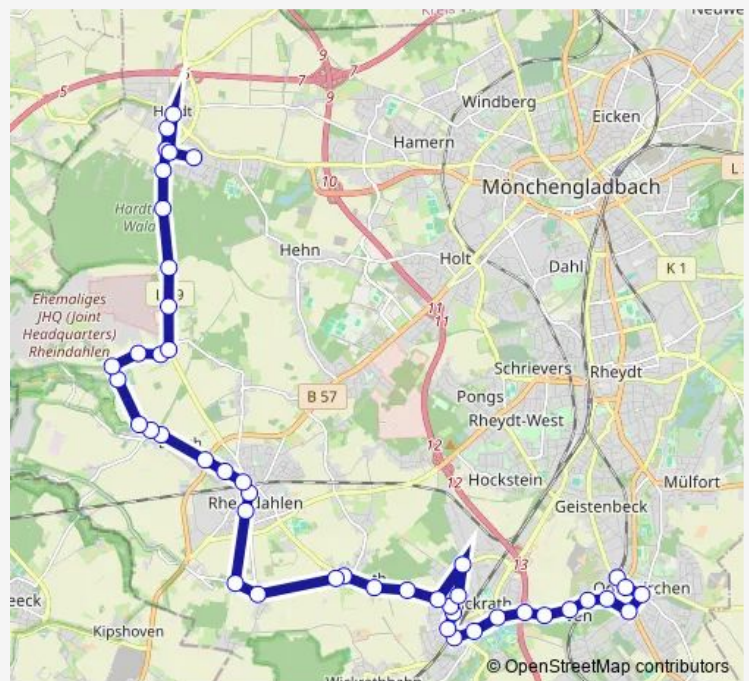

Mönchengladbach Sandstraße

Mönchengl. Wickrathhahner Str.

Mönchengladb. Wickrath Markt

Mönchengladbach Rossweide

Mönchengladbach Wilhelmshöhe

Mönchengladbach Wetschewell

Mönchengl Wetschewell Hoven

Mönchengladbach Stöhr & Co.

### Route schedule

Mönchengl. Adolf-Kempken-Weg — Möncheng  
Odenkirchen Gymnasium

Monday	07:22
Tuesday	07:22
Wednesday	07:22
Thursday	07:22
Friday	07:22
Saturday	—
Sunday	—

### Route info

Direction: Mönchengl. Adolf-Kempken-Weg

Stops: 16

Trip Duration: 0 hour 20 min

**Direction**

Mönchengl. Karrenweg — Mönchengladb. Wickrath Markt

35 stops

[Open route schedule](#)

Mönchengl. Karrenweg

Mönchengl Hardt Verwaltungsst.

Mönchengladbach Hardt Markt

Mönchengl. Hardter Waldstraße

Mönchengl. Hardter Landstraße

Mönchengladbach Am Kirschbaum

Mönchengl. Matthiaskapelle

Mönchengladbach Herdter Hof