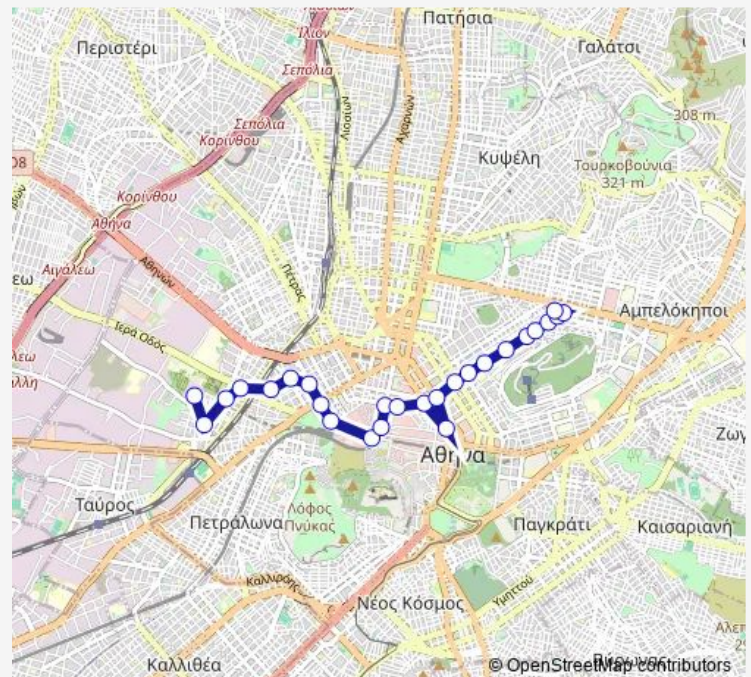

Τσιμισκη

**Route schedule**

(Τέρμα)Αμαξ/ΣΙΟ Βοτανικου — Ιπποκράτους(Αφετηρια)

Monday 05:00-23:00

Tuesday 05:00-23:00

Wednesday 05:00-23:00

Thursday 05:00-23:00

Friday 05:00-23:00

Saturday 05:00-23:00

Sunday 07:10-22:00

**Route info**

Direction: (Τέρμα)Αμαξ/ΣΙΟ Βοτανικου

Stops: 26

Trip Duration: 0 hour 40 min

026 — Ιπποκράτους - Βοτανικός

Λασκαρεωσ

## Direction

Ιπποκρατους(Αφετηρια) — (Τερμα)Αμαξ/ΣΙΟ Βοτανικου

22 stops

[Open route schedule](#)

Ιπποκρατους(Αφετηρια)

Λασκαρεωσ

Τσιμισκη

Καλλιδρομιου