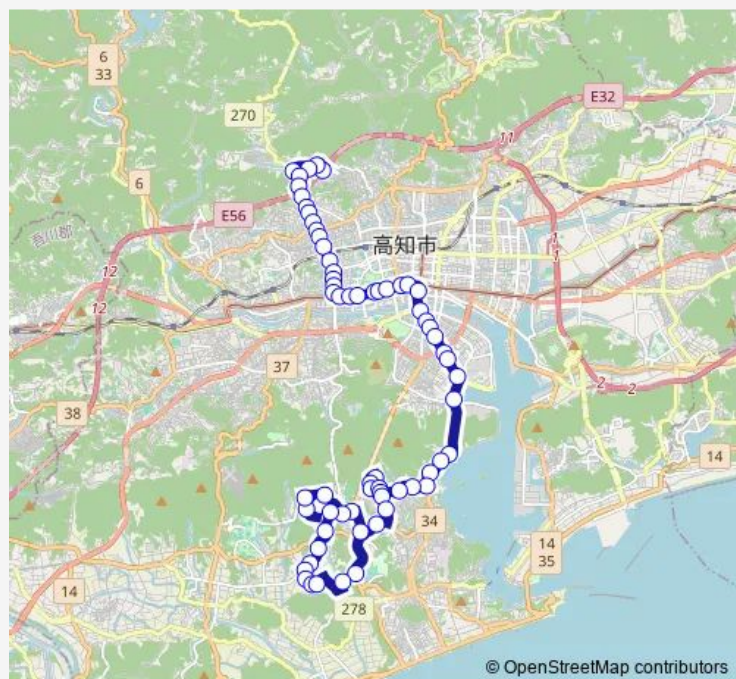

Saturday 09:35-16:00

Sunday 09:35-16:00

Route info

Direction: ハビリセンター

Stops: 67

Trip Duration: 1 hour 2 min

© OpenStreetMap contributors

みづき坂 ~ 南nt・Jaはるの線

BusMaps

横浜ニュータウン北

横浜ニュータウン第二

横浜ニュータウン第三

横浜ニュータウン第四

横浜ニュータウン北

横浜一号公園前

グリーン団地西口