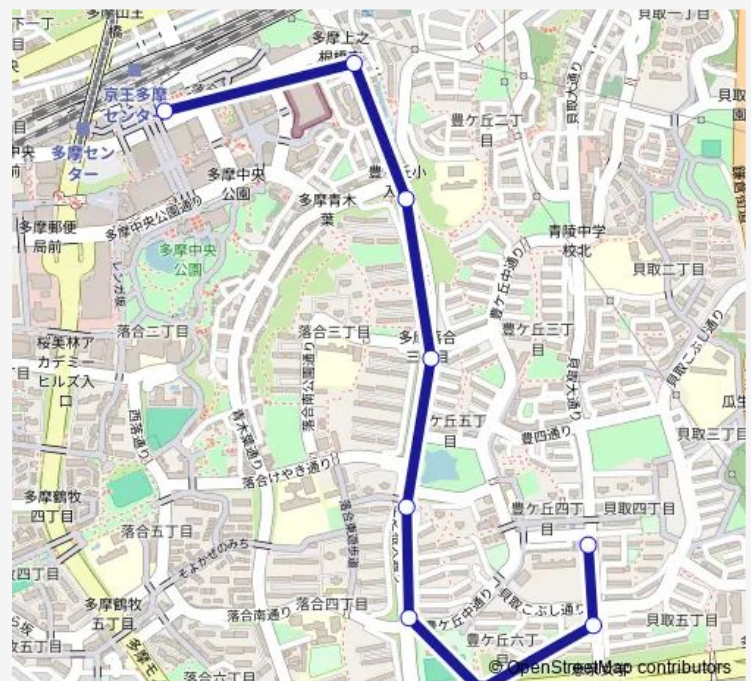

落合四丁目

豊ヶ丘五丁目

恵泉女学園大学入口

豊ヶ丘六丁目

豊ヶ丘四丁目

Route schedule

多摩センター駅 — 豊ヶ丘四丁目

Monday 05:46-22:31

Tuesday 05:53-22:31

Wednesday 05:46-22:31

Thursday 05:46-22:31

Friday 05:53-22:31

Saturday 05:46-23:27

Sunday 05:46-22:31

Route info

Direction: 多摩センター駅

Stops: 9

Trip Duration: 0 hour 13 min

Direction

豊ヶ丘四丁目 — 多摩センター駅

9 stops

[Open route schedule](#)

豊ヶ丘四丁目

豊ヶ丘六丁目

豊ヶ丘四丁目 — 多摩センター駅

Monday	05:42-22:46
Tuesday	05:42-22:46
Wednesday	05:42-22:46
Thursday	05:42-22:46
Friday	05:42-22:46
Saturday	05:53-22:28
Sunday	05:53-22:28

Route info

Direction: 豊ヶ丘四丁目

Stops: 9

Trip Duration: 0 hour 11 min