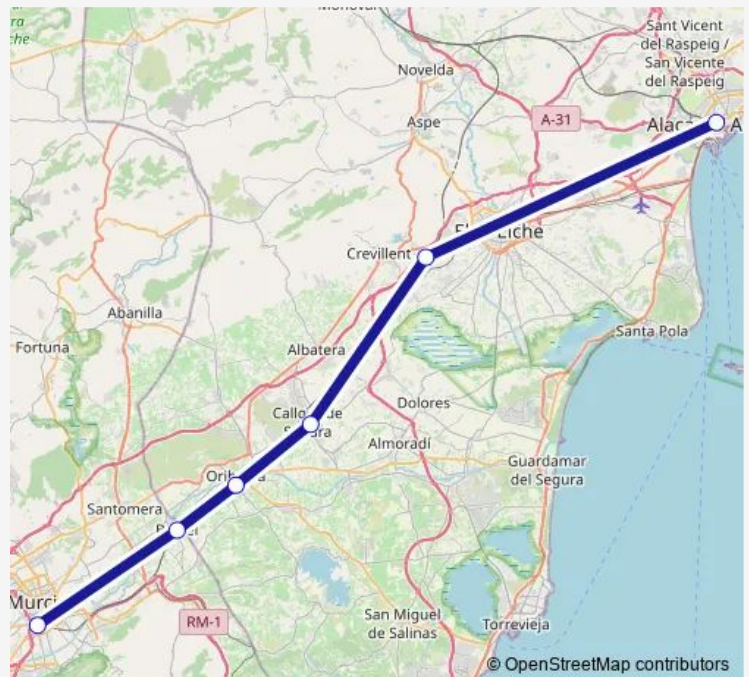

Rail AVANT

[Go to website](#)

Direction

Estación de tren Alicante/alacant — Estación de tren Murcia

6 stops

[Open route schedule](#)

Estación de tren Alicante/alacant

Estación de tren ELX Av

Monday 07:00-21:55

Tuesday 07:00-21:55

Wednesday 07:00-21:55

Thursday 07:00-21:55

Friday 07:00-21:55

Saturday 07:00-21:55

Sunday 07:00-21:55

Route info

Direction: Estación de tren Alicante/alacant

Stops: 6

Trip Duration: 0 hour 55 min

Direction

Estación de tren Alicante/alacant — Estación de tren Murcia

4 stops

[Open route schedule](#)

Estación de tren Alicante/alacant

Thursday 13:39-17:00

Friday 13:39-17:00

Saturday 13:39-17:00

Sunday 13:39-17:00

Route info

Direction: Estación de tren Alicante/alacant

Stops: 4

Trip Duration: 0 hour 52 min