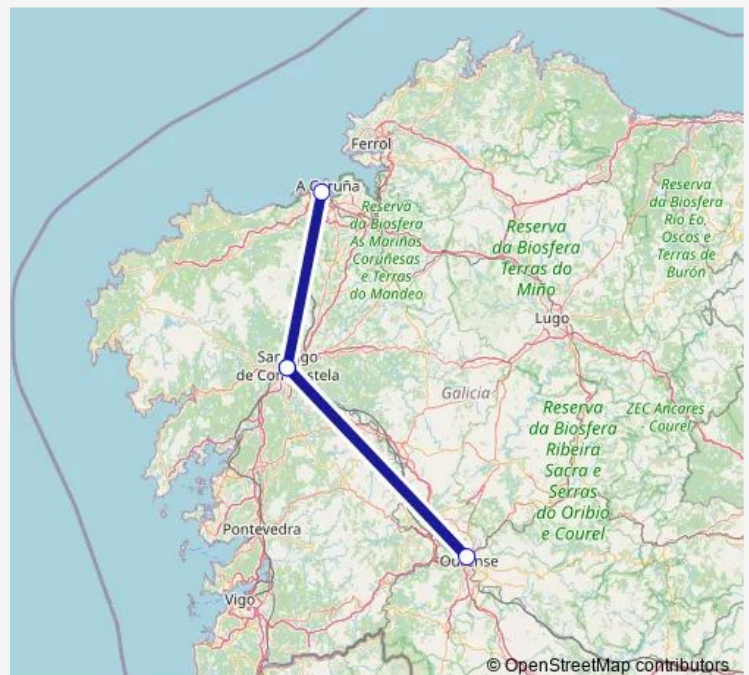

### Direction

Estación de tren Ourense — Estación de tren A Coruña

4 stops

[Open route schedule](#)

Estación de tren Ourense

Estación de tren Ourense Turístico

Estación de tren Santiago de Compostela

Estación de tren A Coruña

### Route info

Direction: Estación de tren Ourense

Stops: 4

Trip Duration: 1 hour 13 min

## Route info

Direction: Estación de tren Ourense

Stops: 4

Trip Duration: 1 hour 17 min

**Direction**

Estación de tren A Corunya — Estación de tren Ourense

4 stops

[Open route schedule](#)